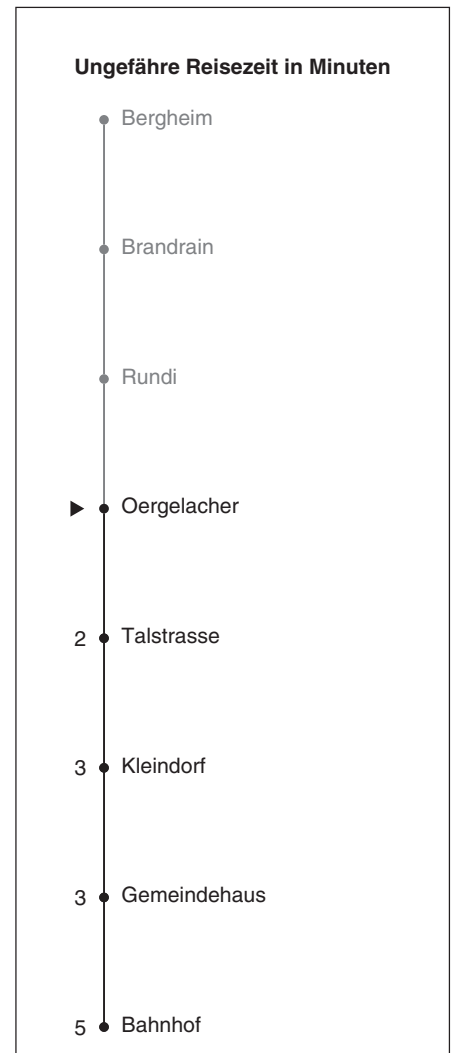

931

 Partner im ZVW
ZVV-Contact
 0848 988 988
 @zvv_contact
Echtzeitinfo:
 ZVV-App für
 iPhone/Android

Oergelacher
Richtung
Bahnhof

Gültig ab 09.12.2018

Als Sonntage gelten auch: 25. und 26. Dezember, 1. und 2. Januar, Karfreitag, Ostermontag, 1. Mai, Auffahrt, Pfingstmontag, 1. August