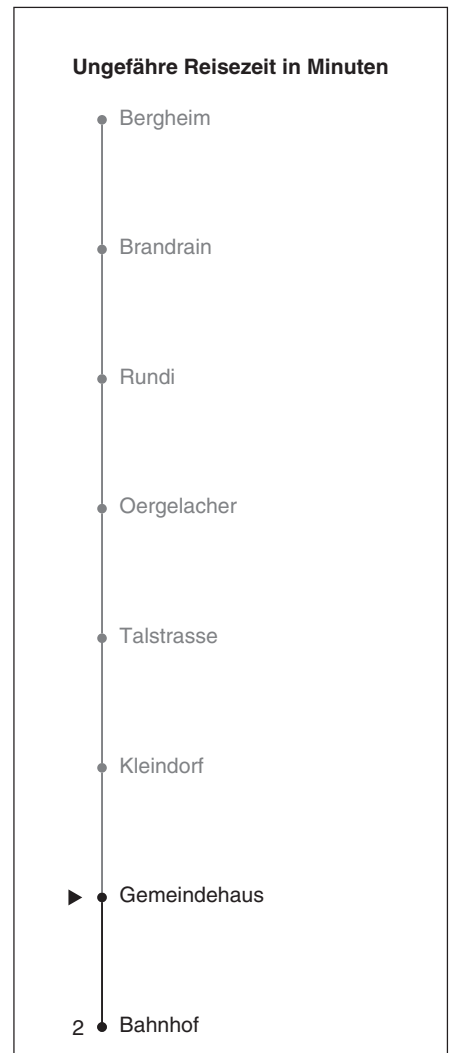

931

 Partner im ZVW
ZVV-Contact
 0848 988 988
 @zvv_contact
Echtzeitinfo:
 ZVV-App für
 iPhone/Android

Gemeindehaus

Richtung Bahnhof

Gültig ab 09.12.2018

Als Sonntage gelten auch: 25. und 26. Dezember, 1. und 2. Januar, Karfreitag, Ostermontag, 1. Mai, Auffahrt, Pfingstmontag, 1. August