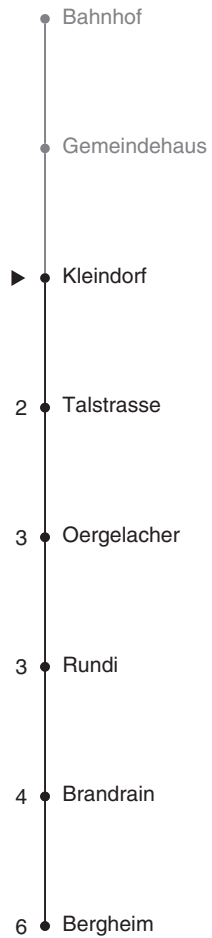

931

 Partner im ZVW
ZVV-Contact
 0848 988 988
 @zvv_contact
Echtzeitinfo:
 ZVV-App für
 iPhone/Android

Ungefähre Reisezeit in Minuten

Kleindorf

Richtung Bergheim

Gültig ab 09.12.2018

Als Sonntage gelten auch: 25. und 26. Dezember, 1. und 2. Januar, Karfreitag, Ostermontag, 1. Mai, Auffahrt, Pfingstmontag, 1. August

h	Montag - Freitag	Samstag	Sonn- und Feiertag	h
5				5
6	07 37			6
7	07 37	37		7
8	07 37	07 37		8
9	07 37	07 37		9
10	07 37	07 37		10
11	07 37	07 37		11
12	07 37	07 37		12
13	07 37	07 37		13
14	07 37	07 37		14
15	07 37	07 37		15
16	07 37	07 37		16
17	07 37	07 37		17
18	07 37	07 37		18
19	07 37	07 37		19
20	07 37	07 37		20
21	07 37	07 37		21
22	07 37	07 37		22
23	07 37	07 37		23
0	07	07		0