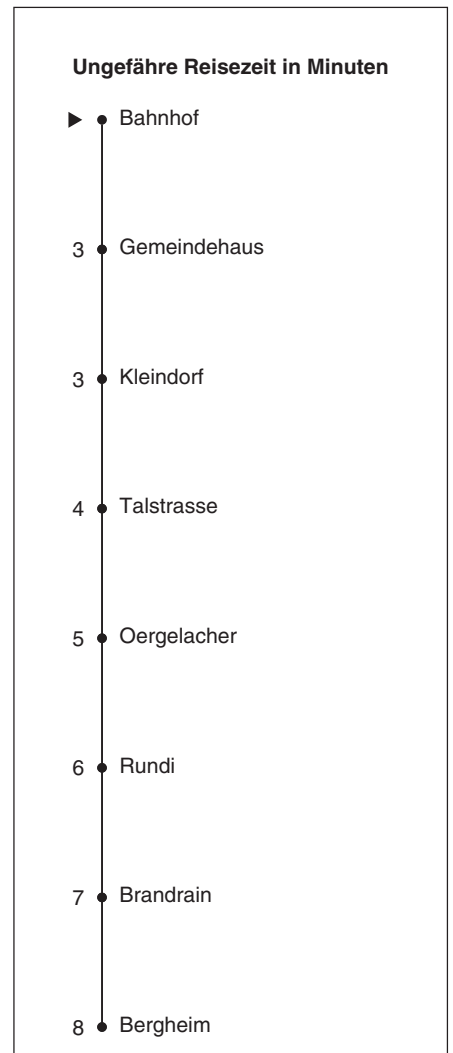

931

Partner im ZVV
ZVV-Contact
0848 988 988
@zvv_contact
Echtzeitinfo:
ZVV-App für
iPhone/Android

Bahnhof

Richtung Bergheim

Gültig ab 09.12.2018

Als Sonntage gelten auch: 25. und 26. Dezember, 1. und 2. Januar, Karfreitag, Ostermontag, 1. Mai, Auffahrt, Pfingstmontag, 1. August

h	Montag - Freitag	Samstag	Sonn- und Feiertag	h
5				5
6	05 35			6
7	05 35	35		7
8	05 35	05 35		8
9	05 35	05 35		9
10	05 35	05 35		10
11	05 35	05 35		11
12	05 35	05 35		12
13	05 35	05 35		13
14	05 35	05 35		14
15	05 35	05 35		15
16	05 35	05 35		16
17	05 35	05 35		17
18	05 35	05 35		18
19	05 35	05 35		19
20	05 35	05 35		20
21	05 35	05 35		21
22	05 35	05 35		22
23	05 35	05 35		23
0	05	05		0