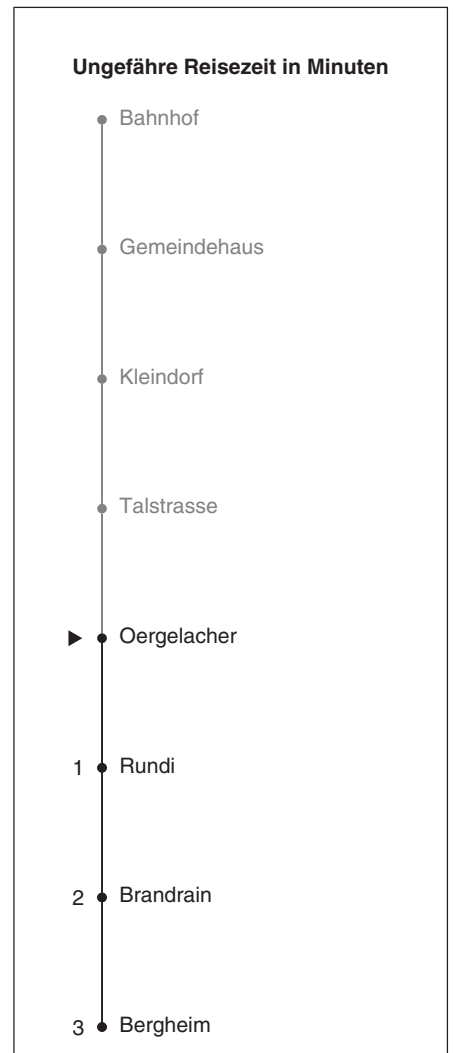

931

 Partner im ZVV
ZVV-Contact
 0848 988 988
 @zvv_contact
Echtzeitinfo:
 ZVV-App für
 iPhone/Android

Oergelacher

Richtung Bergheim

Gültig ab 09.12.2018

Als Sonntage gelten auch: 25. und 26. Dezember, 1. und 2. Januar, Karfreitag, Ostermontag, 1. Mai, Auffahrt, Pfingstmontag, 1. August