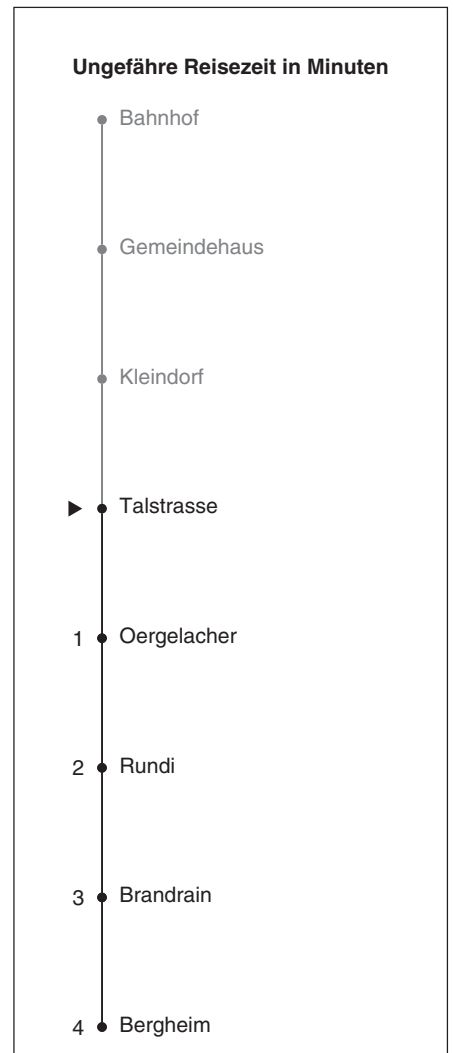

931

Partner im ZVW
ZVV-Contact
0848 988 988
@zvv_contact
Echtzeitinfo:
ZVV-App für
iPhone/Android

Talstrasse

Richtung Bergheim

Gültig ab 09.12.2018

Als Sonntage gelten auch: 25. und 26. Dezember, 1. und 2. Januar, Karfreitag, Ostermontag, 1. Mai, Auffahrt, Pfingstmontag, 1. August

h	Montag - Freitag	Samstag	Sonn- und Feiertag	h
5				5
6	09 39			6
7	09 39	39		7
8	09 39	09 39		8
9	09 39	09 39		9
10	09 39	09 39		10
11	09 39	09 39		11
12	09 39	09 39		12
13	09 39	09 39		13
14	09 39	09 39		14
15	09 39	09 39		15
16	09 39	09 39		16
17	09 39	09 39		17
18	09 39	09 39		18
19	09 39	09 39		19
20	09 39	09 39		20
21	09 39	09 39		21
22	09 39	09 39		22
23	09 39	09 39		23
0	09	09		0