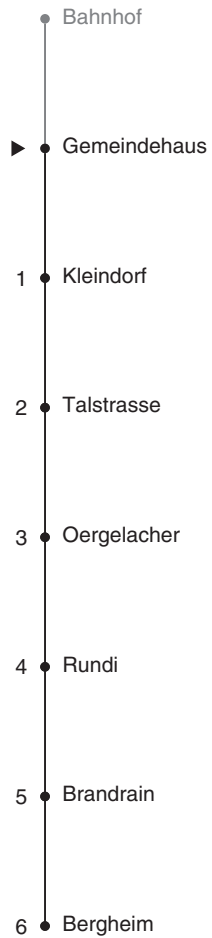

# 931

  
 Partner im ZVW  
**ZVV-Contact**  
 0848 988 988  
 @zvv\_contact  
**Echtzeitinfo:**  
**ZVV-App für**  
**iPhone/Android**

### Ungefähre Reisezeit in Minuten

Gemeindehaus

## Richtung Bergheim

Gültig ab 09.12.2018

Als Sonntage gelten auch: 25. und 26. Dezember, 1. und 2. Januar, Karfreitag, Ostermontag, 1. Mai, Auffahrt, Pfingstmontag, 1. August

h	Montag - Freitag	Samstag	Sonn- und Feiertag	h
5				5
6	07 37			6
7	07 37	37		7
8	07 37	07 37		8
9	07 37	07 37		9
10	07 37	07 37		10
11	07 37	07 37		11
12	07 37	07 37		12
13	07 37	07 37		13
14	07 37	07 37		14
15	07 37	07 37		15
16	07 37	07 37		16
17	07 37	07 37		17
18	07 37	07 37		18
19	07 37	07 37		19
20	07 37	07 37		20
21	07 37	07 37		21
22	07 37	07 37		22
23	07 37	07 37		23
0	07	07		0