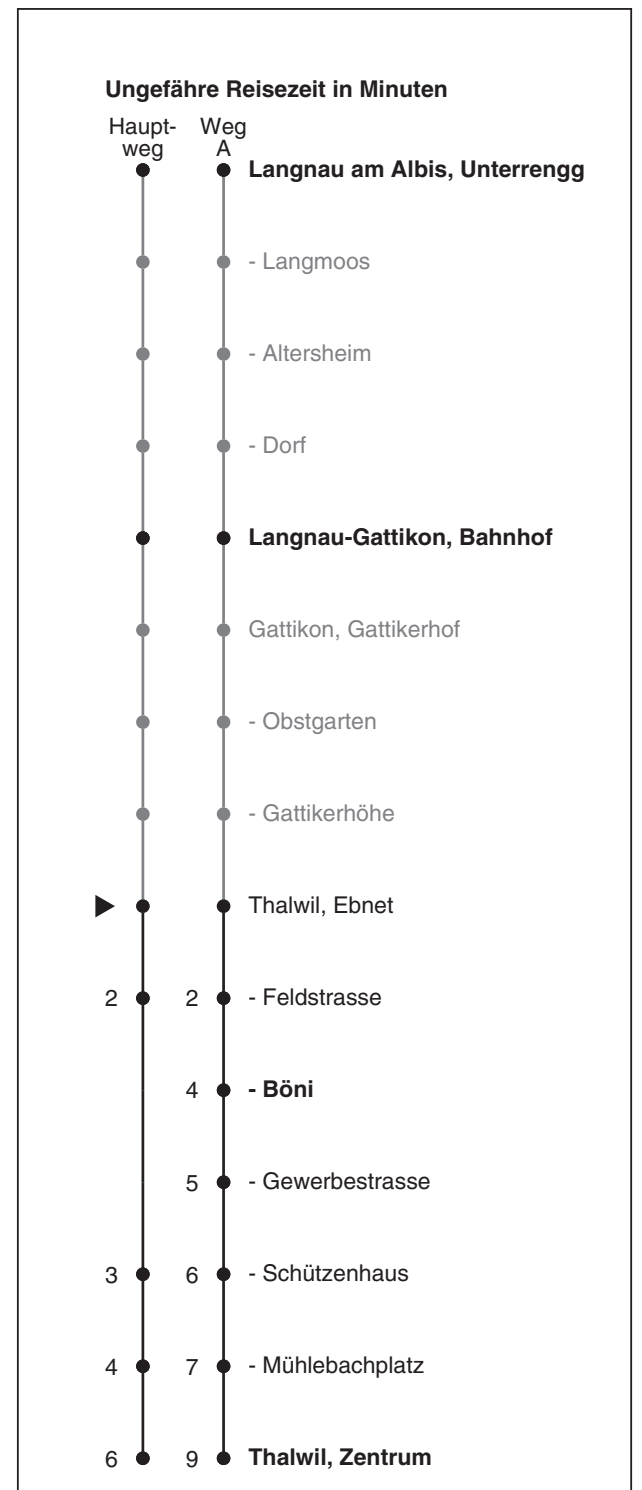

# 140

 **SZU**  
 Sihltal Zürich Uetliberg  
 Bahn  
 Partner im ZVV  
**ZVV-Contact**  
 0848 988 988  
 @zvv\_contact  
**Echtzeitinfo:**  
**ZVV-App für**  
**iPhone/Android**

Ebnet

## Richtung Thalwil, Zentrum

Gültig ab 09.12.2018

Als Sonntage gelten auch: 25. und 26. Dezember, 1. und 2. Januar, Karfreitag, Ostermontag, 1. Mai, Auffahrt, Pfingstmontag, 1. August

h	Montag - Freitag	Samstag	Sonn- und Feiertag	h
5	40			5
6	10 22 40 52	10 40		6
7	10 22 40 52	10 40	10 40	7
8	10 40	10 40	10 40	8
9	10 40	10 40	10 40	9
10	10 40	10 40	10 40	10
11	10 40	10 40	10 40	11
12	10 40	10 40	10 40	12
13	10 40	10 40	10 40	13
14	10 40	10 40	10 40	14
15	10 40	10 40	10 40	15
16	10 40 49 <sub>A</sub>	10 40	10 40	16
17	10 19 <sub>A</sub> 40 49 <sub>A</sub>	10 40	10 40	17
18	10 19 <sub>A</sub> 40 49 <sub>A</sub>	10 40	10 40	18
19	10 40	10 40	10 40	19
20	10 40	10 40	10 40	20
21	10 40	10 40	10 40	21
22	10 40	10 40	10 40	22
23	10 40	10 40	10 40	23
0	10	10	10	0

A fährt Weg A