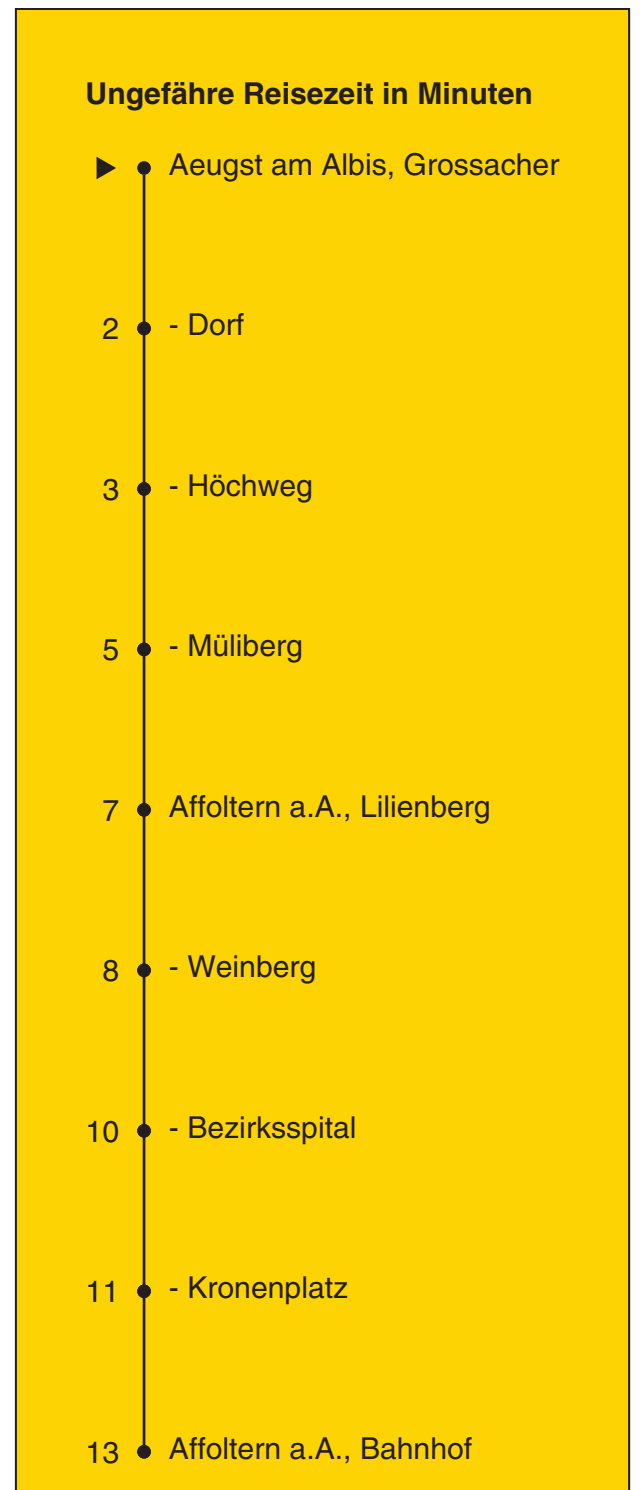

225

Partner im ZVV
ZVV-Contact
 0848 988 988
 @zvv_contact
 Echtzeitinfo:
 ZVV-App für
 iPhone/Android

Grossacher

Richtung Affoltern a.A., Bahnhof

Gültig ab 09.12.2018

Als Sonntage gelten auch: 25. und 26. Dezember, 1. und 2. Januar, Karfreitag, Ostermontag, 1. Mai, Auffahrt, Pfingstmontag, 1. August

h	Montag - Freitag	Samstag	Sonn- und Feiertag	h
5	28 50			5
6	20 50	56	56	6
7	00 20 50	56	56	7
8	20 50	56	56	8
9	20 50	20 56	56	9
10	20 50	20 56	17 56	10
11	20 50	20 56	17 56	11
12	20 50	20 50	17 56	12
13	20 50	20 50	17 56	13
14	20 50	20 50	17 56	14
15	20 50	20 50	17 56	15
16	20 50	20 50	17 56	16
17	20 50	20 50	17 56	17
18	20 50	20 50	17 56	18
19	20 50	20 50	17 56	19
20	20 50	20 50	17 56	20
21	20 56	20 56	17 56	21
22	20 56	20 56	56	22
23	56	56	56	23
0				0