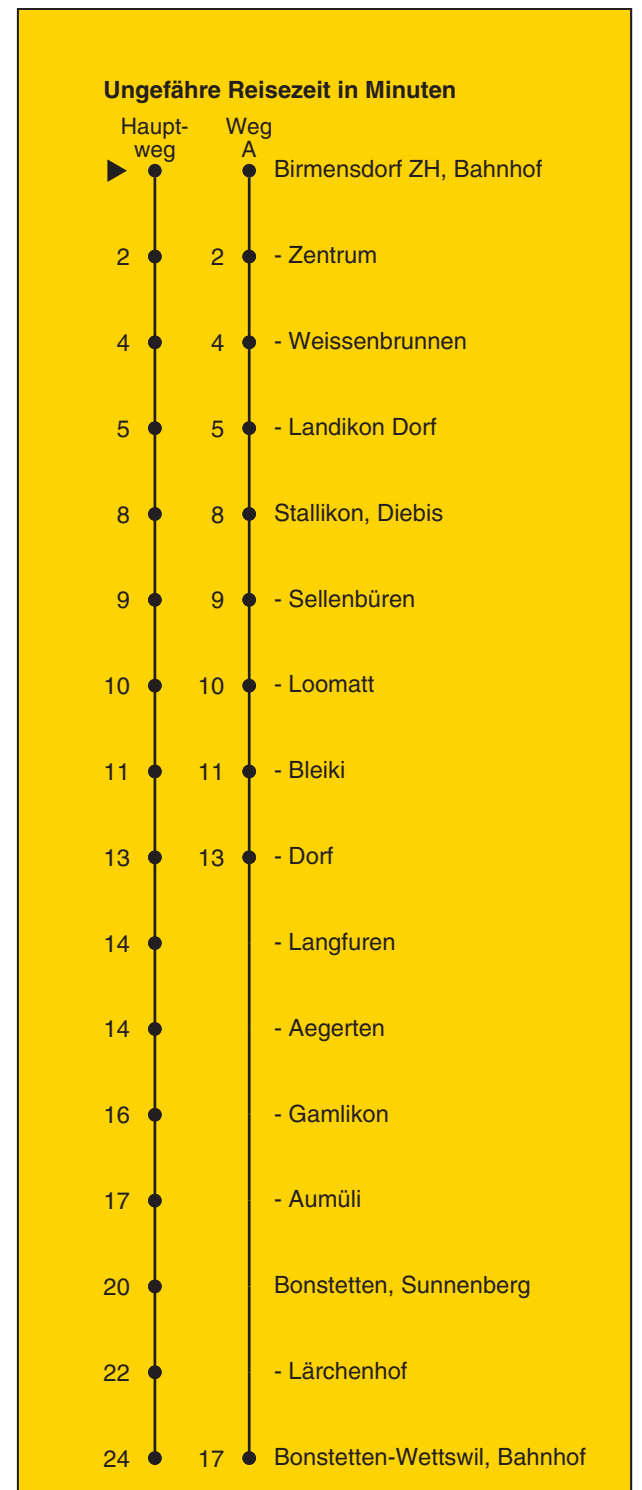

# 227

Partner im ZVV  
**ZVV-Contact**  
 0848 988 988  
 @zvv\_contact  
 Echtzeitinfo:  
 ZVV-App für  
 iPhone/Android

Bahnhof

## Richtung Bonstetten-Wettswil, Bahnhof

Gültig ab 09.12.2018

Als Sonntage gelten auch: 25. und 26. Dezember, 1. und 2. Januar, Karfreitag, Ostermontag, 1. Mai, Auffahrt, Pfingstmontag, 1. August

h	Montag - Freitag	Samstag	Sonn- und Feiertag	h
5	59			5
6	59	59		6
7	59	59		7
8	59 <sub>A</sub>	59		8
9	59 <sub>A</sub>	59		9
10	59 <sub>A</sub>	59		10
11	59 <sub>A</sub>	59		11
12	59 <sub>A</sub>	59		12
13	59 <sub>A</sub>	59		13
14	59 <sub>A</sub>	59		14
15	59 <sub>A</sub>	59		15
16	59	59		16
17	59	59		17
18	59	59		18
19	59	59		19
20	59	59		20
21	59 <sub>a</sub>	59		21
22	59 <sub>a</sub>	59		22
23	59 <sub>a</sub>	59		23

a Nur Freitag      A fährt Weg A