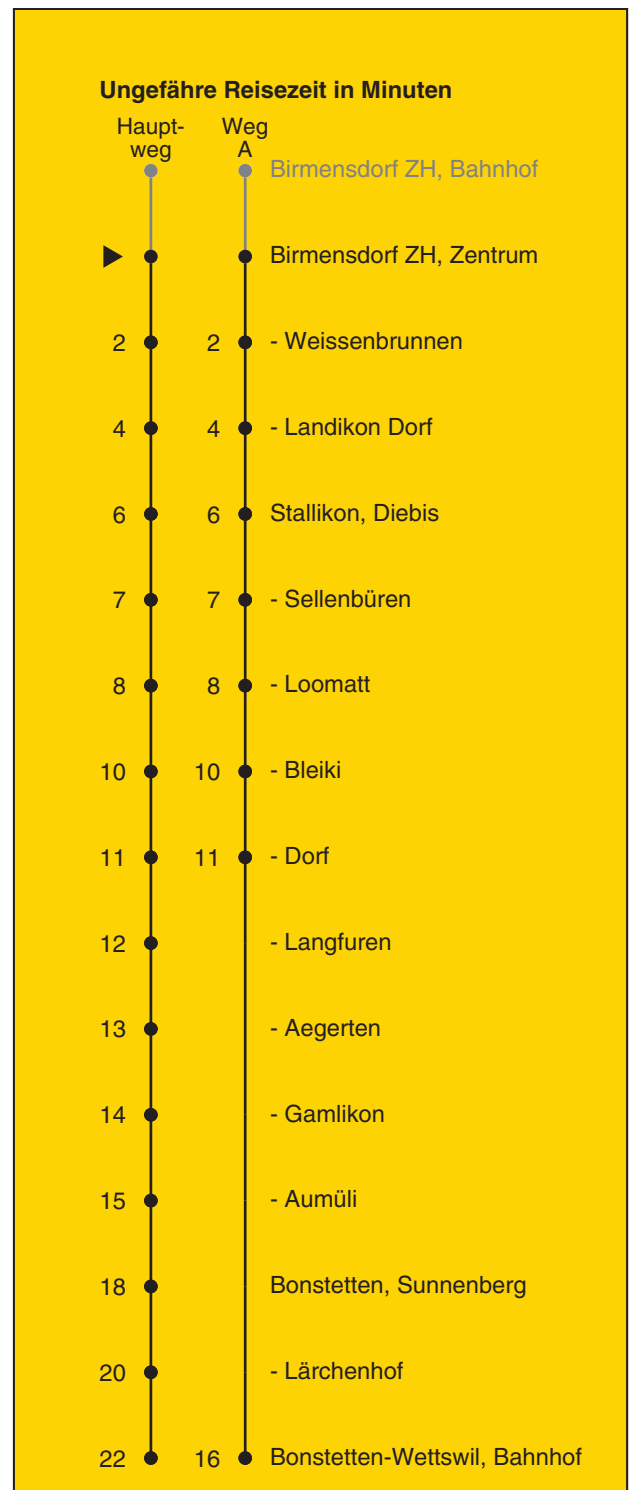

227

Partner im ZVV
ZVV-Contact
 0848 988 988
 @zvv_contact
 Echtzeitinfo:
 ZVV-App für
 iPhone/Android

Zentrum

Richtung Bonstetten-Wettswil, Bahnhof

Gültig ab 09.12.2018

Als Sonntage gelten auch: 25. und 26. Dezember, 1. und 2. Januar, Karfreitag, Ostermontag, 1. Mai, Auffahrt, Pfingstmontag, 1. August

h	Montag - Freitag	Samstag	Sonn- und Feiertag	h
6	00			6
7	00	00		7
8	00	00		8
9	00 _A	00		9
10	00 _A	00		10
11	00 _A	00		11
12	00 _A	00		12
13	00 _A	00		13
14	00 _A	00		14
15	00 _A	00		15
16	00 _A	00		16
17	00	00		17
18	00	00		18
19	00	00		19
20	00	00		20
21	00	00		21
22	00 _a	00		22
23	00 _a	00		23
0	00 _a	00		0

a Nur Freitag A fährt Weg A