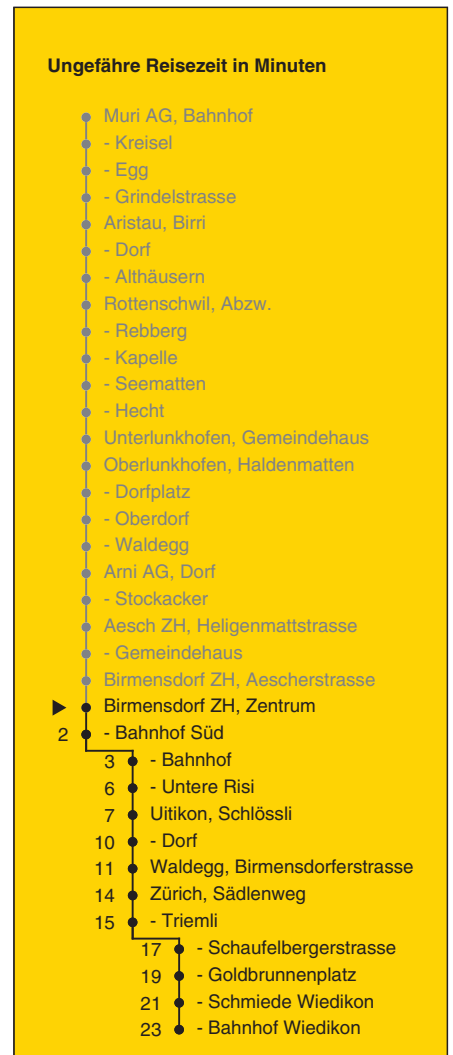

245

Partner im ZVW
ZVV-Contact
 0848 988 988
 @zvv_contact
Echtzeitinfo:
 ZVV-App für
 iPhone/Android

Zentrum

Richtung

Birmensdorf ZH, Bahnhof Süd

Gültig ab 09.12.2018

Als Sonntage gelten auch: 25. und 26. Dezember, 1. und 2. Januar, Karfreitag, Ostermontag, 1. Mai, Auffahrt, Pfingstmontag, 1. August

h	Montag - Freitag	Samstag	Sonn- und Feiertag	h
5	50 _b			5
6	27 _b 57 _b	28 58	28 _a	6
7	27 _b 57 _b	28 58	28 _a	7
8	27 _b 57 _b	28 58	28 _a	8
9	28 58	28 58	28 _a	9
10	28 58	28 58	28 _a	10
11	28 58	28 58	28 _a	11
12	28 58	28 58	28 _a	12
13	28 58	28 58	28 _a	13
14	28 58	28 58	28 _a	14
15	28 58 _b	28 58	28 _a	15
16	28 _b 58 _b	28 58	28 _a	16
17	28 _b 58 _b	28 58	28 _a	17
18	28 _b 58 _b	28 58	28 _a	18
19	28 _b 58 _b	28 58	28 _a	19
20	28 _a	28 _a	28 _a	20
21	28 _a	28 _a	28 _a	21
22	28 _a	28 _a	28 _a	22
23	28 _a	28 _a	28 _a	23

a bis Zürich, Bahnhof Wiedikon

b bis Zürich, Triemli