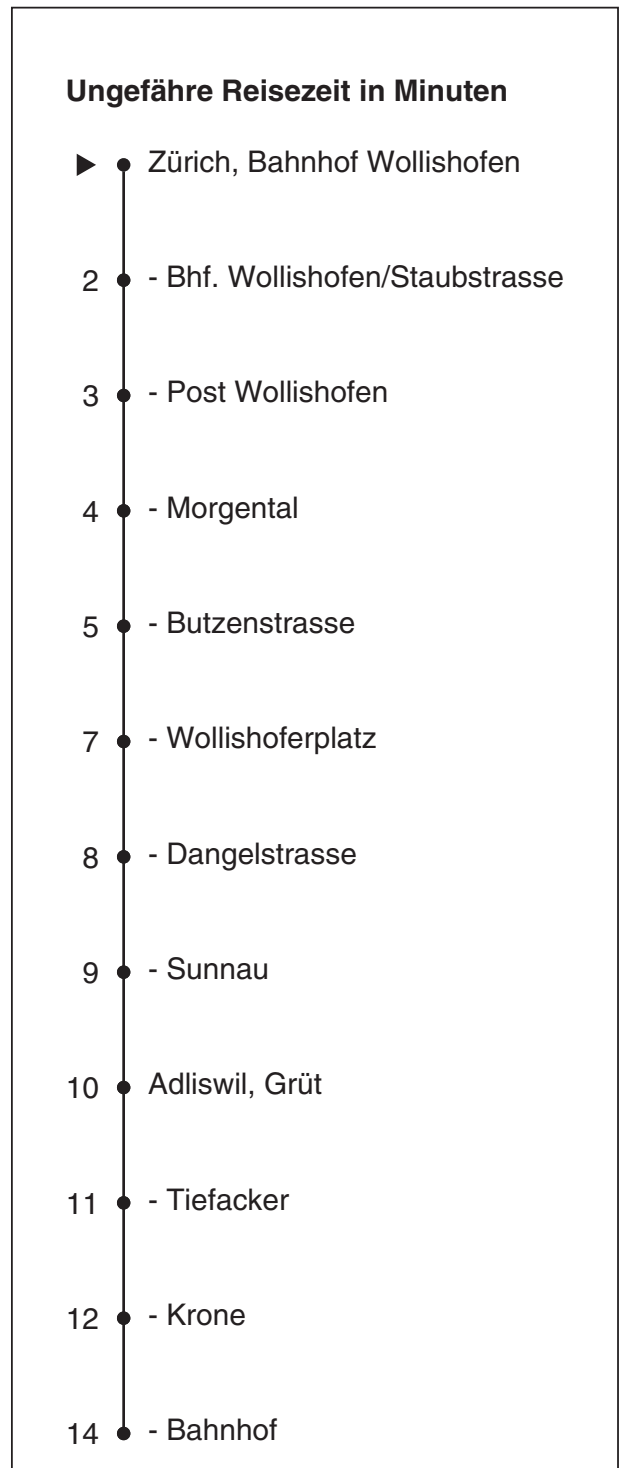

# 184

Partner im ZVV  
**Auskünfte:**  
**ZVV-Fahrplan-**  
**App oder**  
**ZVV-Contact**  
**0848 988 988**  
**www.zvv.ch**

## Bahnhof Wollishofen

# Richtung Adliswil, Bahnhof

Gültig ab 15.12.2019

Als Sonntage gelten auch: 25. und 26. Dezember, 1. und 2. Januar, Karfreitag, Ostermontag, 1. Mai, Auffahrt, Pfingstmontag, 1. August

<b>h</b>	<b>Montag-Freitag</b>	<b>Samstag</b>	<b>Sonn- und Feiertag</b>	<b>h</b>
<b>5</b>				<b>5</b>
<b>6</b>	04 34 48	03 33		<b>6</b>
<b>7</b>	04 18 34 48	03 34	03 33	<b>7</b>
<b>8</b>	04 18 34	04 34	03 33	<b>8</b>
<b>9</b>	04 34	04 34	03 33	<b>9</b>
<b>10</b>	04 34	04 34	04 34	<b>10</b>
<b>11</b>	04 34	04 34	04 34	<b>11</b>
<b>12</b>	04 34	04 34	04 34	<b>12</b>
<b>13</b>	04 34	04 34	04 34	<b>13</b>
<b>14</b>	04 34	04 34	04 34	<b>14</b>
<b>15</b>	04 34	04 34	04 34	<b>15</b>
<b>16</b>	04 18 34 48	04 34	04 34	<b>16</b>
<b>17</b>	04 18 34 48	04 34	04 34	<b>17</b>
<b>18</b>	04 18 34	04 34	04 34	<b>18</b>
<b>19</b>	04 34	04 34	04 34	<b>19</b>
<b>20</b>	03 33	03 33	03 33	<b>20</b>
<b>21</b>	03 33	03 33	03 33	<b>21</b>
<b>22</b>	03 33	03 33	03 33	<b>22</b>
<b>23</b>	03 33	03 33	03 33	<b>23</b>
<b>0</b>	04	04	04	<b>0</b>