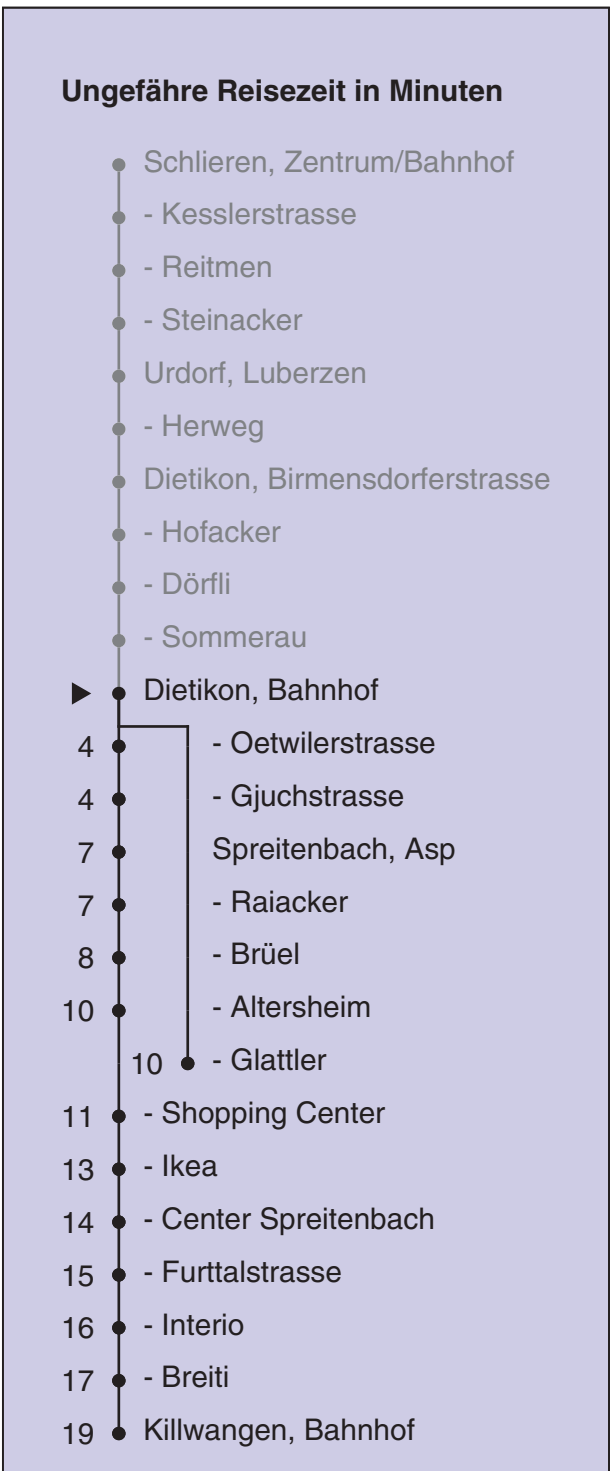

Partner im ZVV
Auskünfte:
ZVV-Fahrplan-
App oder
ZVV-Contact
0848 988 988
www.zvv.ch

Bahnhof

Richtung Killwangen, Bahnhof

Gültig ab 15.12.2019

Als Sonntage gelten auch: 25. und 26. Dezember, 1. und 2. Januar, Karfreitag, Ostermontag, 1. Mai, Auffahrt, Pfingstmontag, 1. August

h	Montag-Freitag	Samstag	Sonn- und Feiertag	h
5	38 53			5
6	08 23 38 53	08 _a 23 _a 38 _a 53	04 _a 34 _a	6
7	08 23 38 53	08 23 38 53	04 _a 34 _c	7
8	08 23 38 53	08 23 38 53	04 _c 34 _c	8
9	08 23 38 53	08 23 38 53	04 _c 34 _c	9
10	08 23 38 53	08 23 38 53	04 _c 34 _c	10
11	08 23 38 53	08 23 38 53	04 _c 34 _c	11
12	08 23 38 53	08 23 38 53	04 _c 34 _c	12
13	08 15 _d 23 38 53	08 23 38 53	04 _c 34 _c	13
14	08 23 38 53	08 23 38 53	04 _c 34 _c	14
15	08 23 38 53	08 23 38 53	04 _c 34 _c	15
16	08 15 _a 23 30 _a 38 45 _a 53	08 23 38 53	04 _c 34 _c	16
17	00 _a 08 15 _a 23 30 _a 38 45 _a 53	08 23 38 53	04 _c 34 _c	17
18	00 _a 08 15 _a 23 30 _a 38 45 _a 53	08 23 38 53	04 _c 34 _c	18
19	00 _a 08 23 38 53	08 23 38 53	04 _c 34 _c	19
20	08 23 38 53 _a	08 23 38 53 _a	04 _c 34 _c	20
21	08 23 _a 38 _c 53 _a	08 19 _a 34 _c 49 _a	04 _c 34 _c	21
22	04 _c 19 _a 34 _c	04 _c 19 _a 34 _c	04 _c 34 _c	22
23	04 _c 34 _c	04 _c 34 _c	04 _c 34 _c	23
0	04 _c 34 _c	04 _c 34 _c	04 _c 34 _c	0

a bis Dietikon, Gjuchstrasse b bis Spreitenbach, Glattler c bis Spreitenbach, Shopping Center d verkehrt nur an Schultagen im Kt. Aargau (am Mittwochnachmittag keine Fahrten)