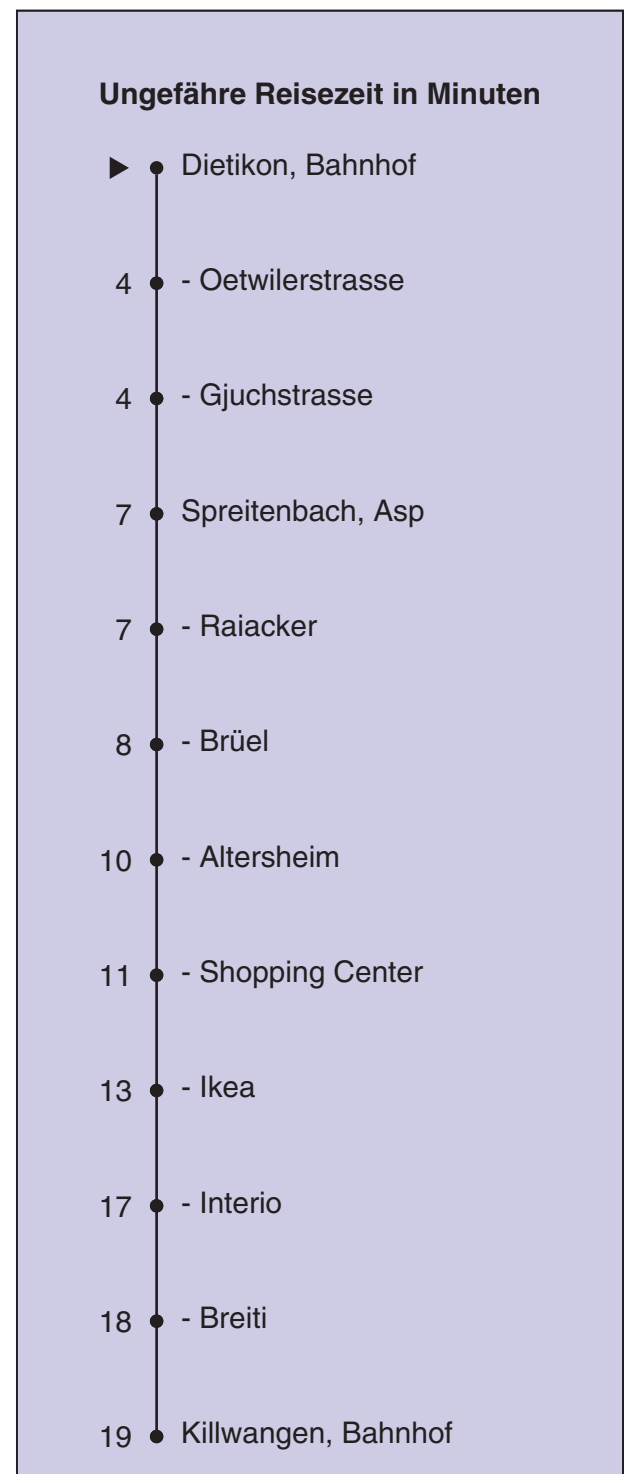

303

VBZ Zürich Linie

Partner im ZVV
Auskünfte:
ZVV-Fahrplan-
App oder
ZVV-Contact
0848 988 988
www.zvv.ch

Bahnhof

Richtung

Killwangen, Bahnhof

Gültig ab 17. August 2020

Als Sonntage gelten auch: 25. und 26. Dezember, 1. und 2. Januar, Karfreitag, Ostermontag, 1. Mai, Auffahrt, Pfingstmontag, 1. August

h	Montag-Freitag				Samstag				Sonn- und Feiertag					
5	38	56												
6	11	26	41	56	08a	23a	38a	56	04a	34a				
7	11	26	41	56	11	26	41	56	04a	33b				
8	11	26	41	56	11	26	41	56	04b	34b				
9	11	26	41	56	11	26	41	56	04b	34b				
10	11	26	41	56	11	26	41	56	04b	34b				
11	11	26	41	56	11	26	41	56	04b	34b				
12	11	26	41	56	11	26	41	56	04b	34b				
13	11	26	41	56	11	26	41	56	04b	34b				
14	11	26	41	56	11	26	41	56	04b	34b				
15	11	26	41	56	11	26	41	56	04b	34b				
16	11	18a	26	33a	41	48a	56	11	26	41	56	04b	34b	
17	03a	11	18a	26	33a	41	48a	56	11	26	41	56	04b	34b
18	03a	11	18a	26	33a	41	48a	56	11	26	41	56	04b	34b
19	03a	11	26	41	56	11	26	41	56	04b	34b			
20	11	26	41	56a	11	26	41	56a	04b	34b				
21	11	26a	41b	56a	11	26a	41b	56a	04b	34b				
22	04b	19a	34b	07b	19a	34b	04b	34b						
23	04b	34b	04b	34b	04b	34b	04b	34b						
0	04b	34b	04b	34b	04b	34b	04b	34b						

a bis Dietikon, Gjuchstrasse

b bis Spreitenbach, Shopping Center