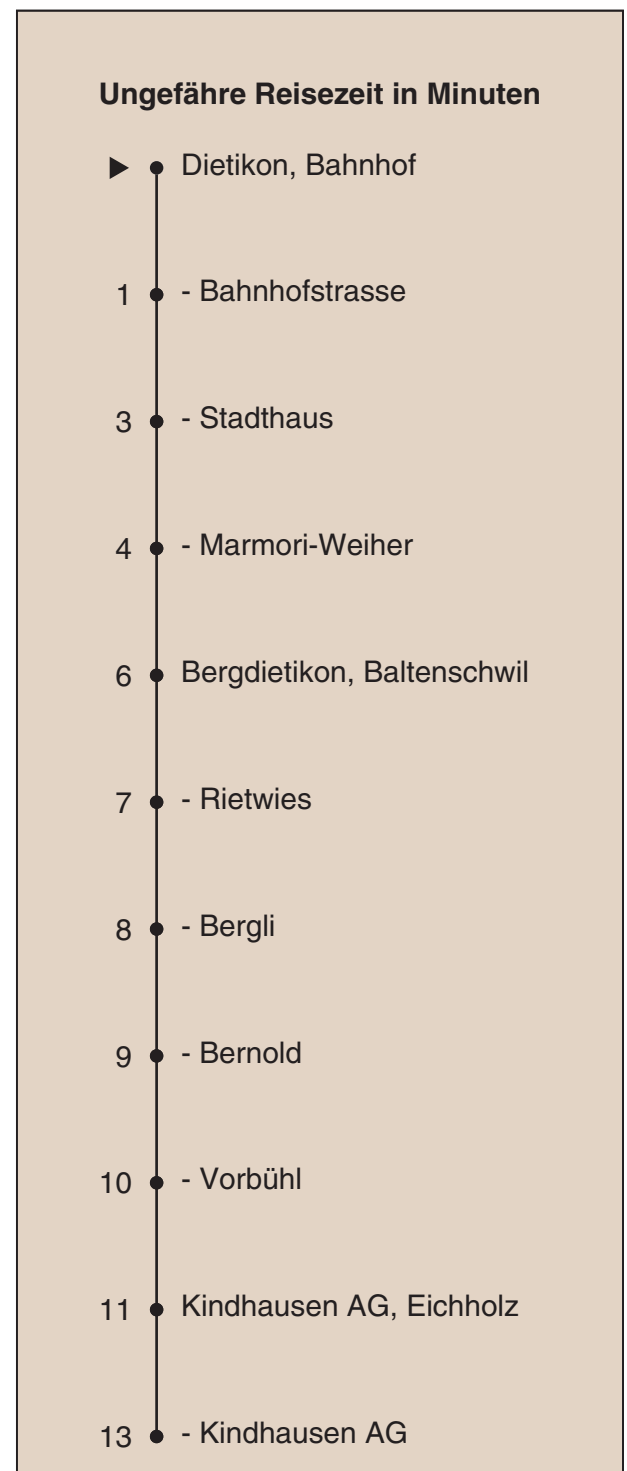

305

VBZ Zürich Linie

Partner im ZVV
Auskünfte:
ZVV-Fahrplan-
App oder
ZVV-Contact
0848 988 988
www.zvv.ch

Bahnhof

Richtung Kindhausen AG

Gültig ab 15.12.2019

Als Sonntage gelten auch: 25. und 26. Dezember, 1. und 2. Januar, Karfreitag, Ostermontag, 1. Mai, Auffahrt, Pfingstmontag, 1. August

h	Montag-Freitag	Samstag	Sonn- und Feiertag	h
5	54			5
6	24 54	26 56		6
7	24 54	26 56	34	7
8	24 56	26 56	34	8
9	26 56	26 56	34	9
10	26 56	26 56	34	10
11	26	26	34	11
12	05 37	08 38	34	12
13	37	08 38	34	13
14	07 37	08 38	34	14
15	07 37	08 38	34	15
16	07 37	08 38	34	16
17	07 37	08 38	34	17
18	07 37	08 38	34	18
19	07 37	08 38	34	19
20	07 34	33	33	20
21	03 33	33	33	21
22	03 33	33	33	22
23	03 33	33	33	23
0				0