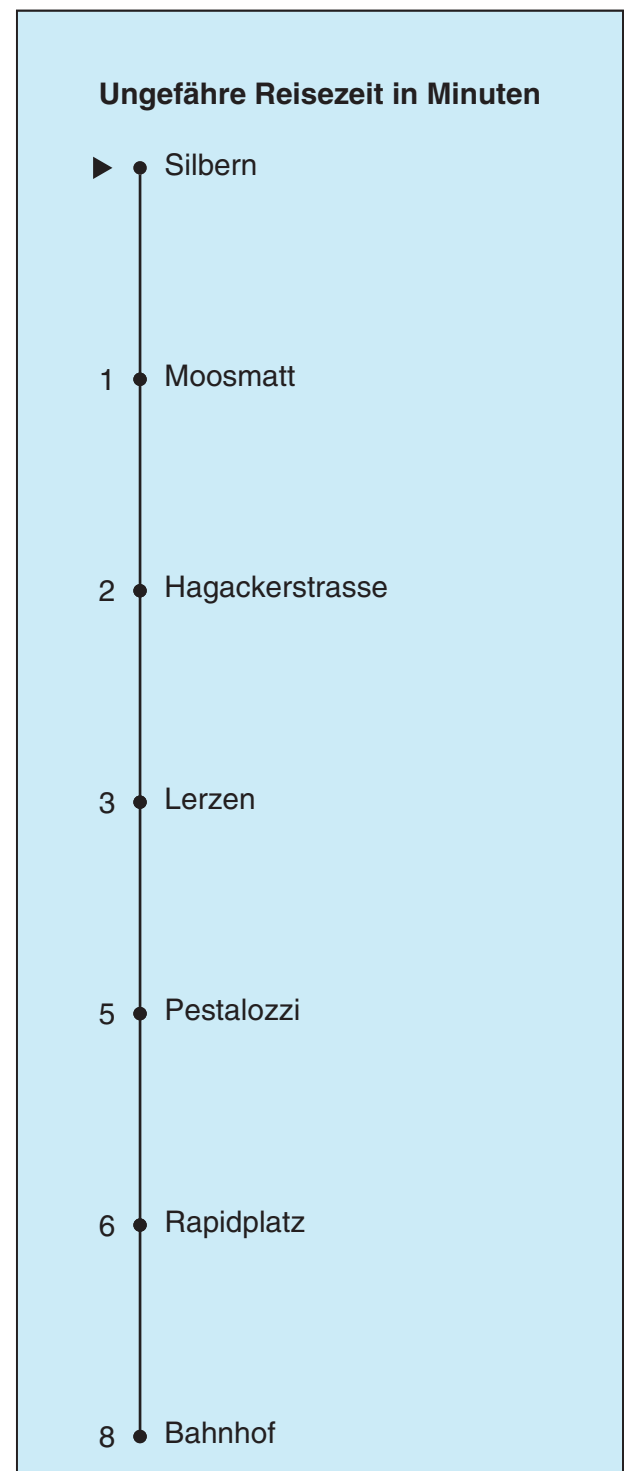

309

VBZ Linie

Partner im ZVV
Auskünfte:
ZVV-Fahrplan-
App oder
ZVV-Contact
0848 988 988
www.zvv.ch

Silbern

Richtung Bahnhof

Gültig ab 15.12.2019

Als Sonntage gelten auch: 25. und 26. Dezember, 1. und 2. Januar, Karfreitag, Ostermontag, 1. Mai, Auffahrt, Pfingstmontag, 1. August