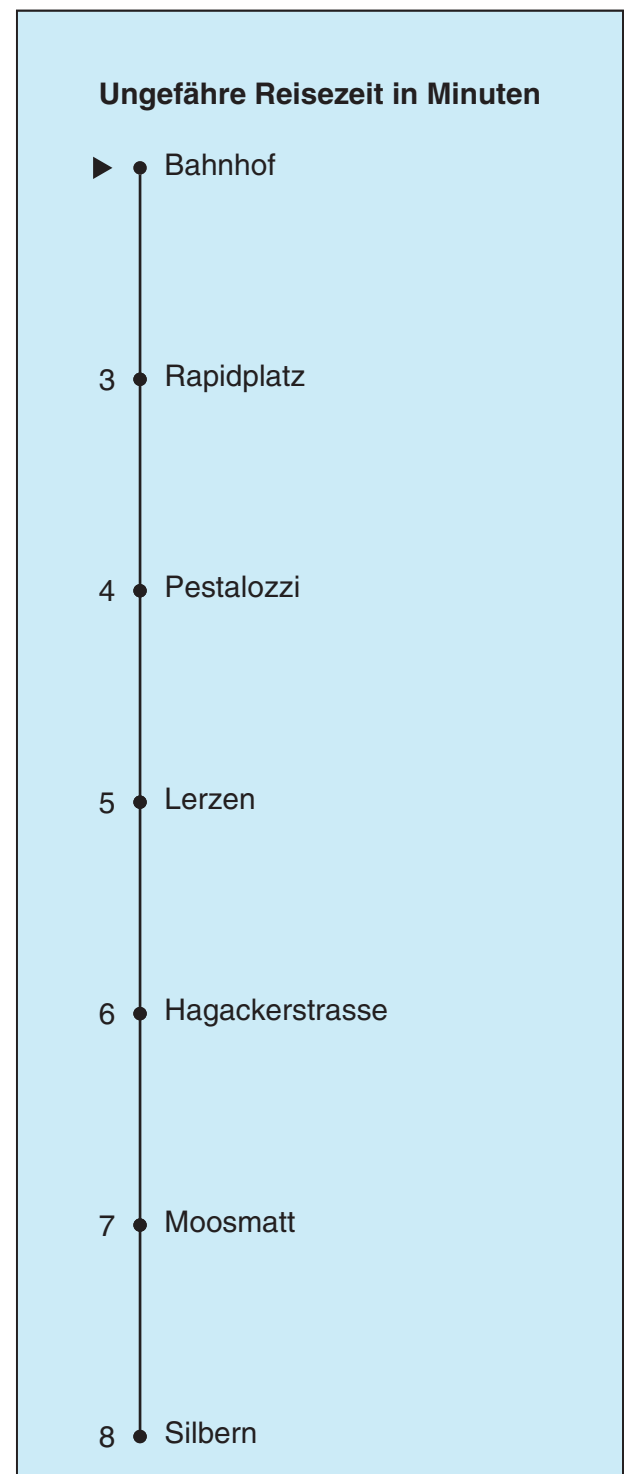

309

VBZ Züri Linie

Partner im ZVV
Auskünfte:
ZVV-Fahrplan-
App oder
ZVV-Contact
0848 988 988
www.zvv.ch

Bahnhof

Richtung Silbern

Gültig ab 15.12.2019

Als Sonntage gelten auch: 25. und 26. Dezember, 1. und 2. Januar, Karfreitag, Ostermontag, 1. Mai, Auffahrt, Pfingstmontag, 1. August