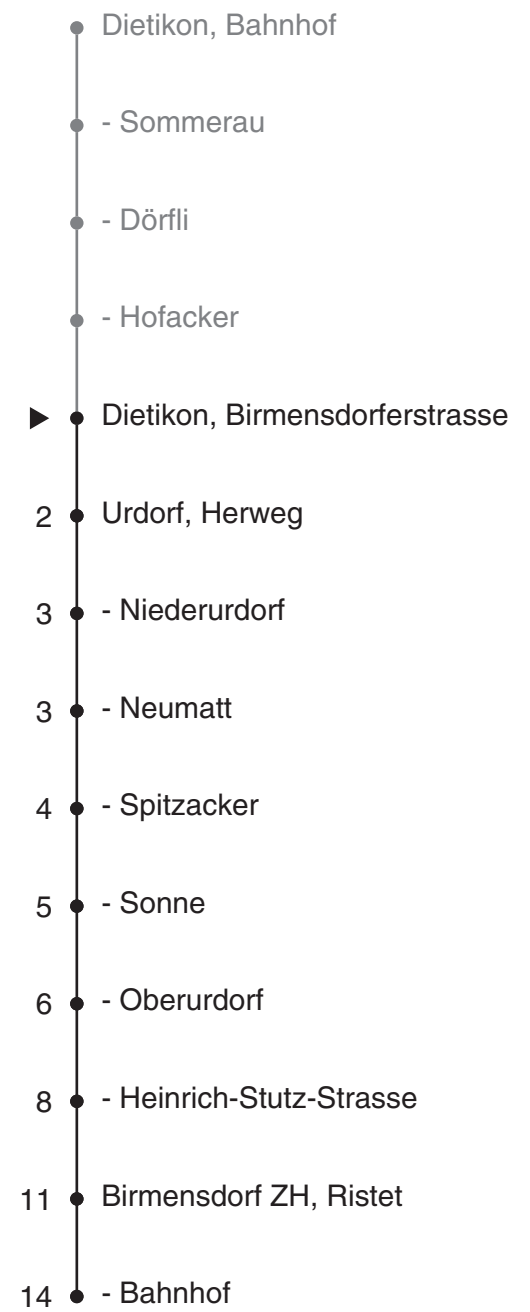

# 314

VBZ Züri Linie

Partner im ZVV  
**Auskünfte:**  
ZVV-Fahrplan-  
App oder  
ZVV-Contact  
0848 988 988  
www.zvv.ch

Birmensdorferstrasse

## Richtung

## Birmensdorf ZH, Bahnhof

Gültig ab 15.12.2019

Ungefähre Reisezeit in Minuten

Als Sonntage gelten auch: 25. und 26. Dezember, 1. und 2. Januar, Karfreitag, Ostermontag, 1. Mai, Auffahrt, Pfingstmontag, 1. August