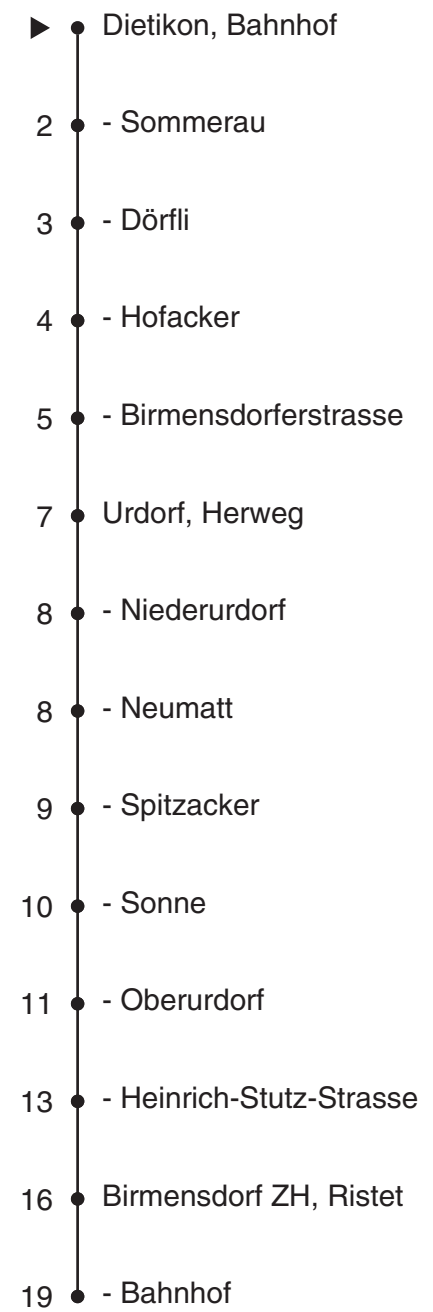

314

VBZ Linie

Partner im ZVV
Auskünfte:
ZVV-Fahrplan-
App oder
ZVV-Contact
0848 988 988
www.zvv.ch

Bahnhof

Richtung

Birmensdorf ZH, Bahnhof

Gültig ab 15.12.2019

Ungefähre Reisezeit in Minuten

Als Sonntage gelten auch: 25. und 26. Dezember, 1. und 2. Januar, Karfreitag, Ostermontag, 1. Mai, Auffahrt, Pfingstmontag, 1. August

h	Montag-Freitag	Samstag	Sonn- und Feiertag	h
5	38			5
6	08 38			6
7	08 38			7
8	08 39			8
9				9
10				10
11	39			11
12	09 39			12
13	09			13
14				14
15				15
16	08 38			16
17	08 38			17
18	08 39			18
19	09 39			19
20				20
21				21
22				22
23				23
0				0