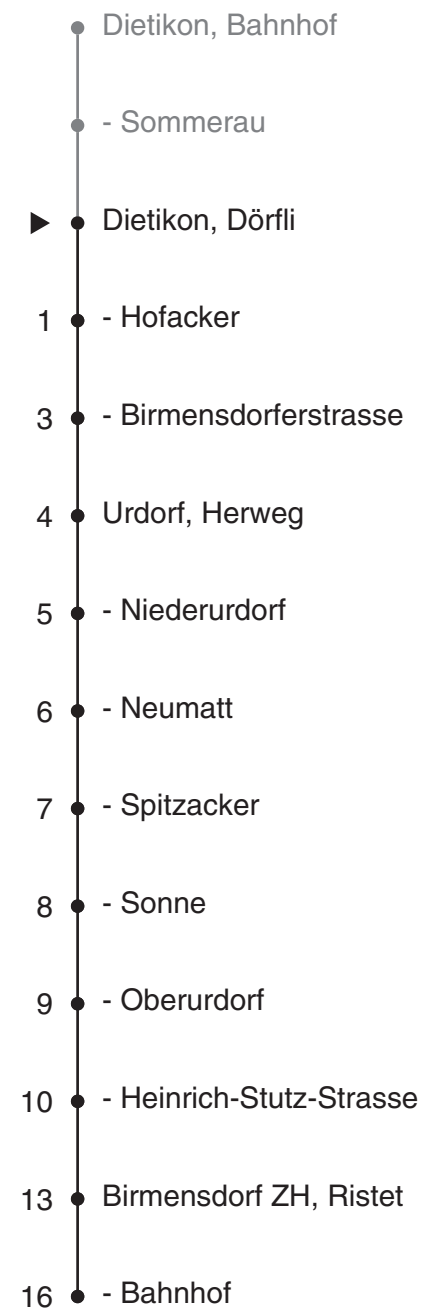

# 314

VBZ Züri Linie

Partner im ZVV  
**Auskünfte:**  
ZVV-Fahrplan-  
App oder  
ZVV-Contact  
0848 988 988  
www.zvv.ch

Dörfli

## Richtung

## Birmensdorf ZH, Bahnhof

Gültig ab 15.12.2019

Ungefähre Reisezeit in Minuten

Als Sonntage gelten auch: 25. und 26. Dezember, 1. und 2. Januar, Karfreitag, Ostermontag, 1. Mai, Auffahrt, Pfingstmontag, 1. August

h	Montag-Freitag	Samstag	Sonn- und Feiertag	h
5	40			5
6	10 40			6
7	10 40			7
8	10 41			8
9				9
10				10
11	41			11
12	11 41			12
13	11			13
14				14
15				15
16	10 40			16
17	10 40			17
18	10 41			18
19	11 41			19
20				20
21				21
22				22
23				23
0				0