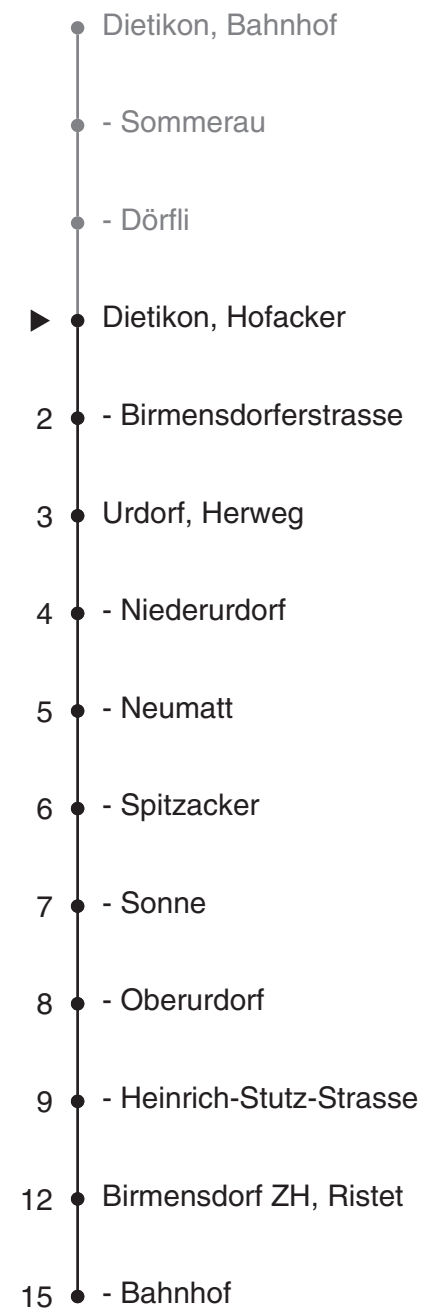

314

VBZ Linie

Partner im ZVV
Auskünfte:
ZVV-Fahrplan-
App oder
ZVV-Contact
0848 988 988
www.zvv.ch

Hofacker

Richtung

Birmensdorf ZH, Bahnhof

Gültig ab 15.12.2019

Ungefähre Reisezeit in Minuten

Als Sonntage gelten auch: 25. und 26. Dezember, 1. und 2. Januar, Karfreitag, Ostermontag, 1. Mai, Auffahrt, Pfingstmontag, 1. August

h	Montag-Freitag	Samstag	Sonn- und Feiertag	h
5	41			5
6	11 41			6
7	11 41			7
8	11 42			8
9				9
10				10
11	42			11
12	12 42			12
13	12			13
14				14
15				15
16	11 41			16
17	11 41			17
18	11 42			18
19	12 42			19
20				20
21				21
22				22
23				23
0				0