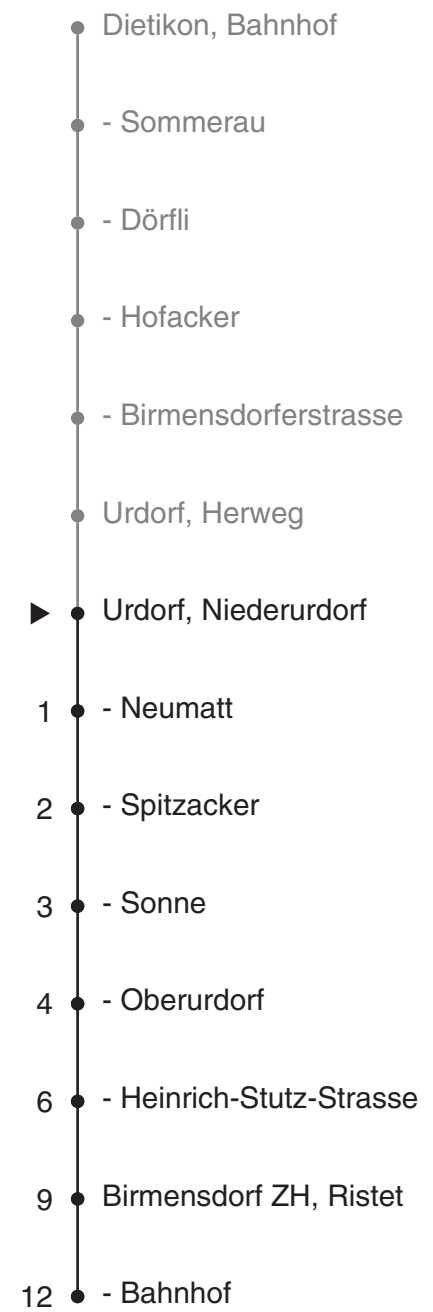

# 314

VBZ Linie

Partner im ZVV  
**Auskünfte:**  
ZVV-Fahrplan-  
App oder  
ZVV-Contact  
0848 988 988  
www.zvv.ch

Niederurdorf

## Richtung

## Birmensdorf ZH, Bahnhof

Gültig ab 15.12.2019

Ungefähre Reisezeit in Minuten

Als Sonntage gelten auch: 25. und 26. Dezember, 1. und 2. Januar, Karfreitag, Ostermontag, 1. Mai, Auffahrt, Pfingstmontag, 1. August

h	Montag-Freitag	Samstag	Sonn- und Feiertag	h
5	44			5
6	14 45			6
7	15 45			7
8	15 46			8
9				9
10				10
11	46			11
12	16 46			12
13	16			13
14				14
15				15
16	15 45			16
17	15 45			17
18	15 46			18
19	16 46			19
20				20
21				21
22				22
23				23
0				0