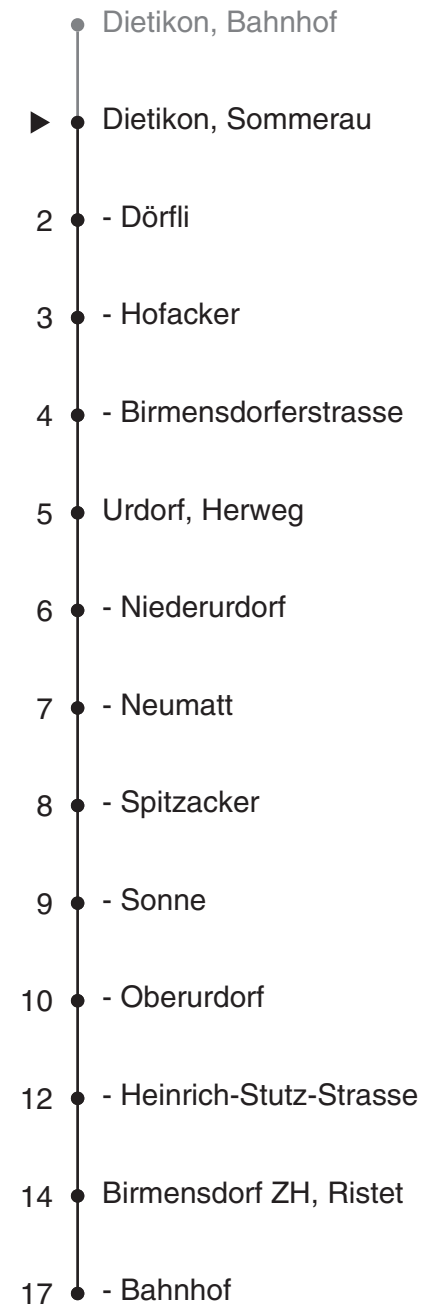

# 314

VBZ Züri Linie

Partner im ZVV  
**Auskünfte:**  
ZVV-Fahrplan-  
App oder  
ZVV-Contact  
0848 988 988  
www.zvv.ch

Sommerau

## Richtung

## Birmensdorf ZH, Bahnhof

Gültig ab 15.12.2019

Ungefähre Reisezeit in Minuten

Als Sonntage gelten auch: 25. und 26. Dezember, 1. und 2. Januar, Karfreitag, Ostermontag, 1. Mai, Auffahrt, Pfingstmontag, 1. August

h	Montag-Freitag	Samstag	Sonn- und Feiertag	h
5	39			5
6	09 39			6
7	09 39			7
8	09 40			8
9				9
10				10
11	40			11
12	10 40			12
13	10			13
14				14
15				15
16	09 39			16
17	09 39			17
18	09 40			18
19	10 40			19
20				20
21				21
22				22
23				23
0				0