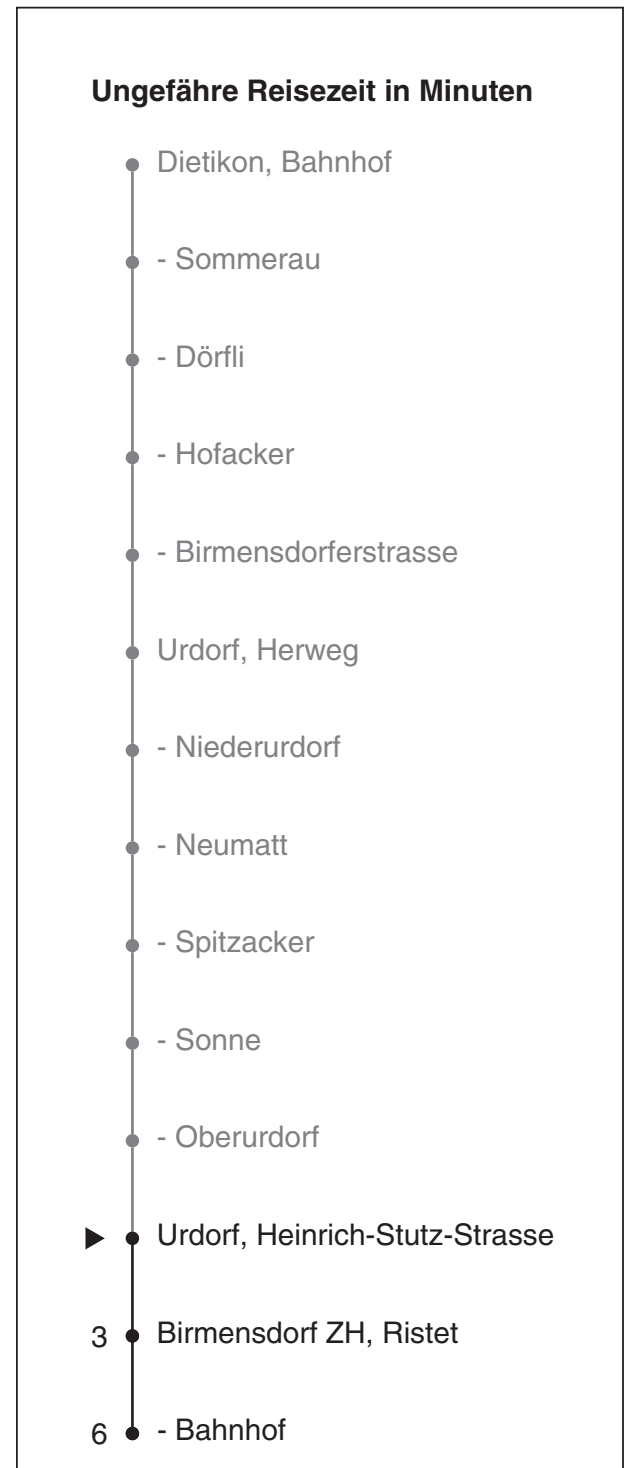

# 314

VBZ Züri Linie

Partner im ZVV  
**Auskünfte:**  
ZVV-Fahrplan-  
App oder  
ZVV-Contact  
0848 988 988  
www.zvv.ch

Heinrich-Stutz-Strasse

## Richtung Birmensdorf ZH, Bahnhof

Gültig ab 15.12.2019

Als Sonntage gelten auch: 25. und 26. Dezember, 1. und 2. Januar, Karfreitag, Ostermontag, 1. Mai, Auffahrt, Pfingstmontag, 1. August

h	Montag-Freitag	Samstag	Sonn- und Feiertag	h
5	49			5
6	19 50			6
7	20 50			7
8	20 51			8
9				9
10				10
11	51			11
12	21 51			12
13	21			13
14				14
15				15
16	21 51			16
17	21 51			17
18	21 51			18
19	21 51			19
20				20
21				21
22				22
23				23
0				0