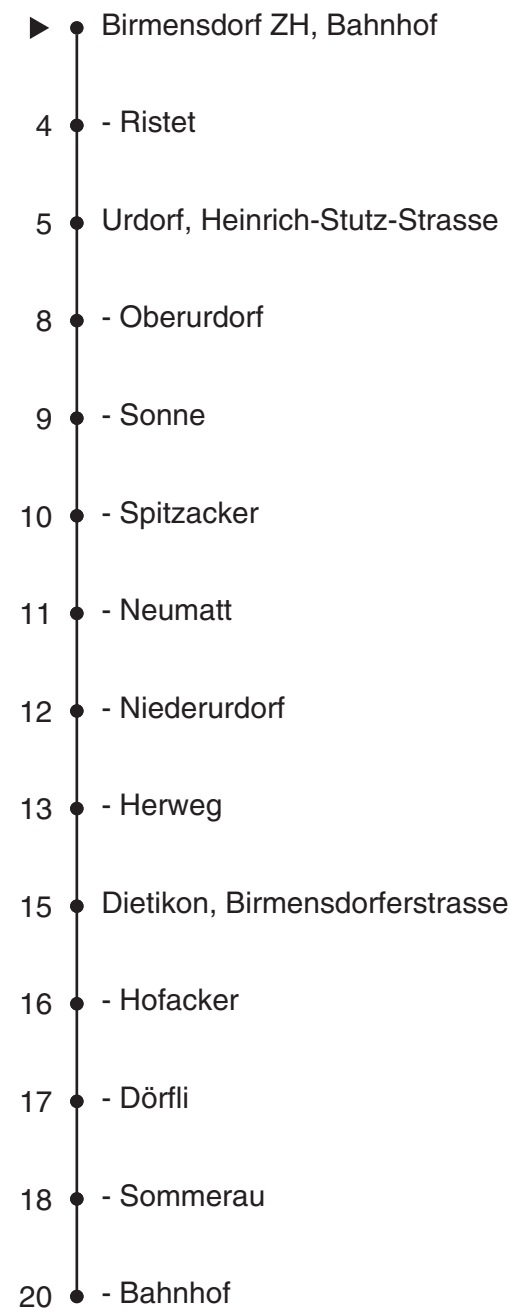

314

VBZ Züri Linie

Partner im ZVV
Auskünfte:
ZVV-Fahrplan-
App oder
ZVV-Contact
0848 988 988
www.zvv.ch

Bahnhof

Richtung Dietikon, Bahnhof

Gültig ab 15.12.2019

Ungefähre Reisezeit in Minuten

Als Sonntage gelten auch: 25. und 26. Dezember, 1. und 2. Januar, Karfreitag, Ostermontag, 1. Mai, Auffahrt, Pfingstmontag, 1. August

| h | Montag-Freitag | Samstag | Sonn- und Feiertag | h |
|----|----------------|---------|--------------------|----|
| 5 | | | | 5 |
| 6 | 02 32 | | | 6 |
| 7 | 02 32 | | | 7 |
| 8 | 02 32 | | | 8 |
| 9 | 02 | | | 9 |
| 10 | | | | 10 |
| 11 | 32 | | | 11 |
| 12 | 02 32 | | | 12 |
| 13 | 02 | | | 13 |
| 14 | | | | 14 |
| 15 | 32 | | | 15 |
| 16 | 02 32 | | | 16 |
| 17 | 02 32 | | | 17 |
| 18 | 02 32 | | | 18 |
| 19 | 02 32 | | | 19 |
| 20 | | | | 20 |
| 21 | | | | 21 |
| 22 | | | | 22 |
| 23 | | | | 23 |
| 0 | | | | 0 |