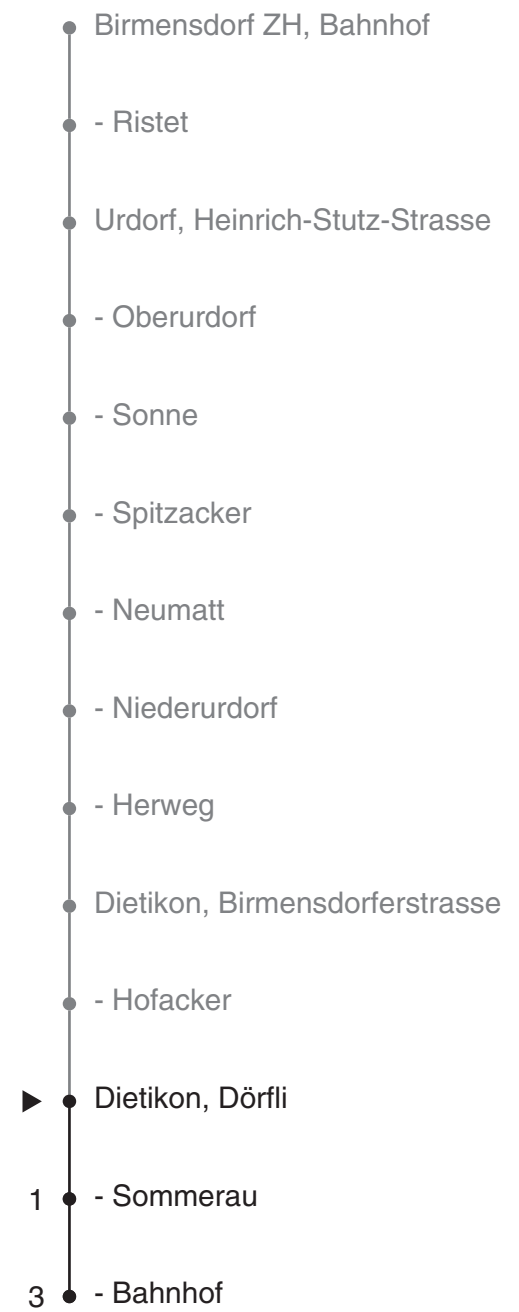

314

VBZ Züri Linie

Partner im ZVV
Auskünfte:
ZVV-Fahrplan-
App oder
ZVV-Contact
0848 988 988
www.zvv.ch

Dörfli

Richtung Dietikon, Bahnhof

Gültig ab 15.12.2019

Ungefähre Reisezeit in Minuten

Als Sonntage gelten auch: 25. und 26. Dezember, 1. und 2. Januar, Karfreitag, Ostermontag, 1. Mai, Auffahrt, Pfingstmontag, 1. August

h	Montag-Freitag	Samstag	Sonn- und Feiertag	h
5				5
6	16 46			6
7	19 49			7
8	19 47			8
9	17			9
10				10
11	47			11
12	17 47			12
13	17			13
14				14
15	47			15
16	19 49			16
17	19 49			17
18	19 47			18
19	17 47			19
20				20
21				21
22				22
23				23
0				0