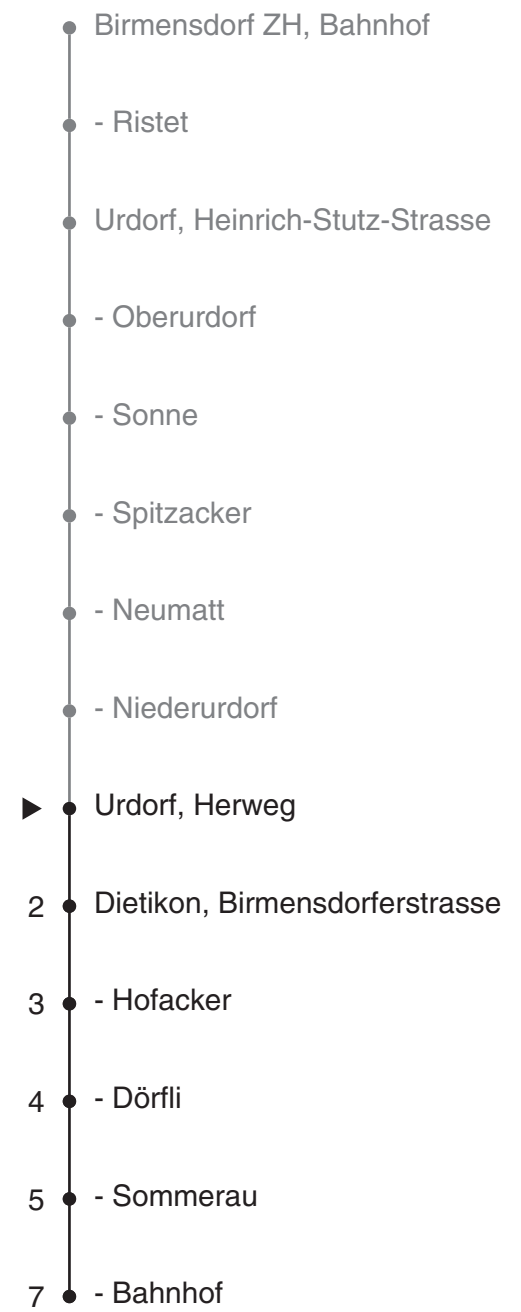

314

VBZ Linie

Partner im ZVV
Auskünfte:
ZVV-Fahrplan-
App oder
ZVV-Contact
0848 988 988
www.zvv.ch

Herweg

Richtung

Dietikon, Bahnhof

Gültig ab 15.12.2019

Ungefähre Reisezeit in Minuten

Als Sonntage gelten auch: 25. und 26. Dezember, 1. und 2. Januar, Karfreitag, Ostermontag, 1. Mai, Auffahrt, Pfingstmontag, 1. August

h	Montag-Freitag	Samstag	Sonn- und Feiertag	h
5				5
6	13 43			6
7	15 45			7
8	15 43			8
9	13			9
10				10
11	43			11
12	13 43			12
13	13			13
14				14
15	43			15
16	15 45			16
17	15 45			17
18	15 43			18
19	13 43			19
20				20
21				21
22				22
23				23
0				0