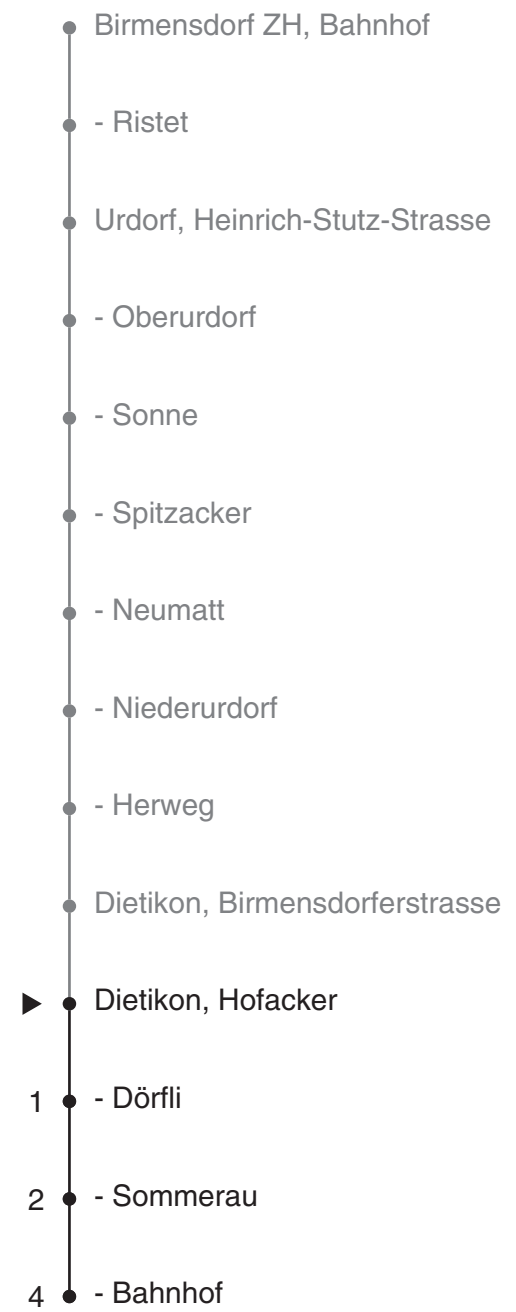

314

VBZ Linie

Partner im ZVV
Auskünfte:
ZVV-Fahrplan-
App oder
ZVV-Contact
0848 988 988
www.zvv.ch

Hofacker

Richtung Dietikon, Bahnhof

Gültig ab 15.12.2019

Ungefähre Reisezeit in Minuten

Als Sonntage gelten auch: 25. und 26. Dezember, 1. und 2. Januar, Karfreitag, Ostermontag, 1. Mai, Auffahrt, Pfingstmontag, 1. August

h	Montag-Freitag	Samstag	Sonn- und Feiertag	h
5				5
6	16 46			6
7	18 48			7
8	18 46			8
9	16			9
10				10
11	46			11
12	16 46			12
13	16			13
14				14
15	46			15
16	18 48			16
17	18 48			17
18	18 46			18
19	16 46			19
20				20
21				21
22				22
23				23
0				0