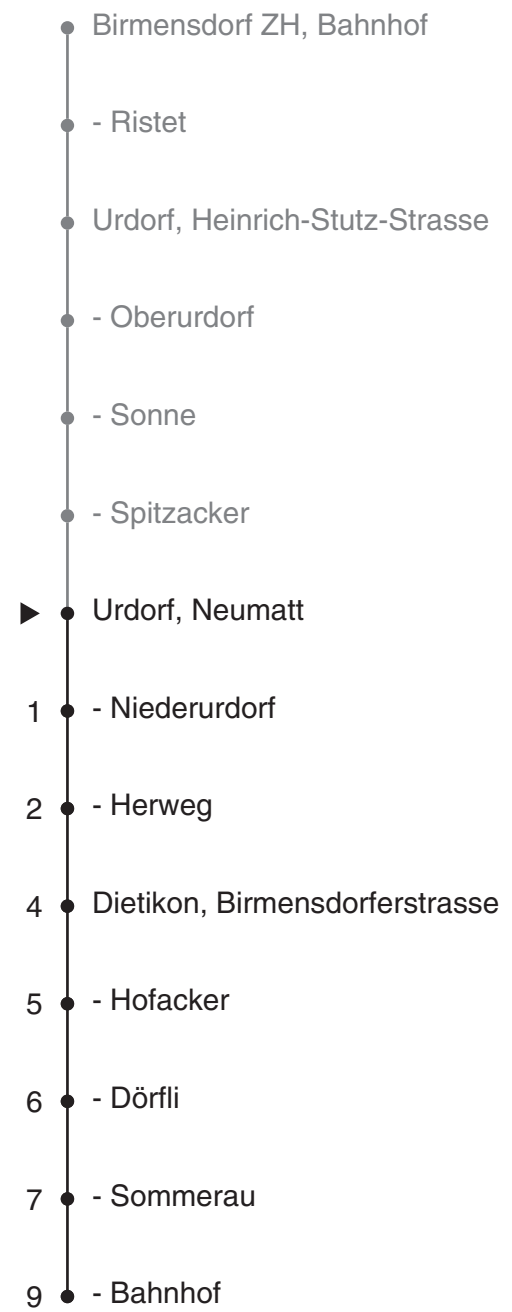

314

VBZ Linie

Partner im ZVV
Auskünfte:
ZVV-Fahrplan-
App oder
ZVV-Contact
0848 988 988
www.zvv.ch

Neumatt

Richtung Dietikon, Bahnhof

Gültig ab 15.12.2019

Ungefähre Reisezeit in Minuten

Als Sonntage gelten auch: 25. und 26. Dezember, 1. und 2. Januar, Karfreitag, Ostermontag, 1. Mai, Auffahrt, Pfingstmontag, 1. August

h	Montag-Freitag	Samstag	Sonn- und Feiertag	h
5				5
6	11 41			6
7	13 43			7
8	13 42			8
9	12			9
10				10
11	42			11
12	12 42			12
13	12			13
14				14
15	42			15
16	12 42			16
17	12 42			17
18	12 42			18
19	12 42			19
20				20
21				21
22				22
23				23
0				0