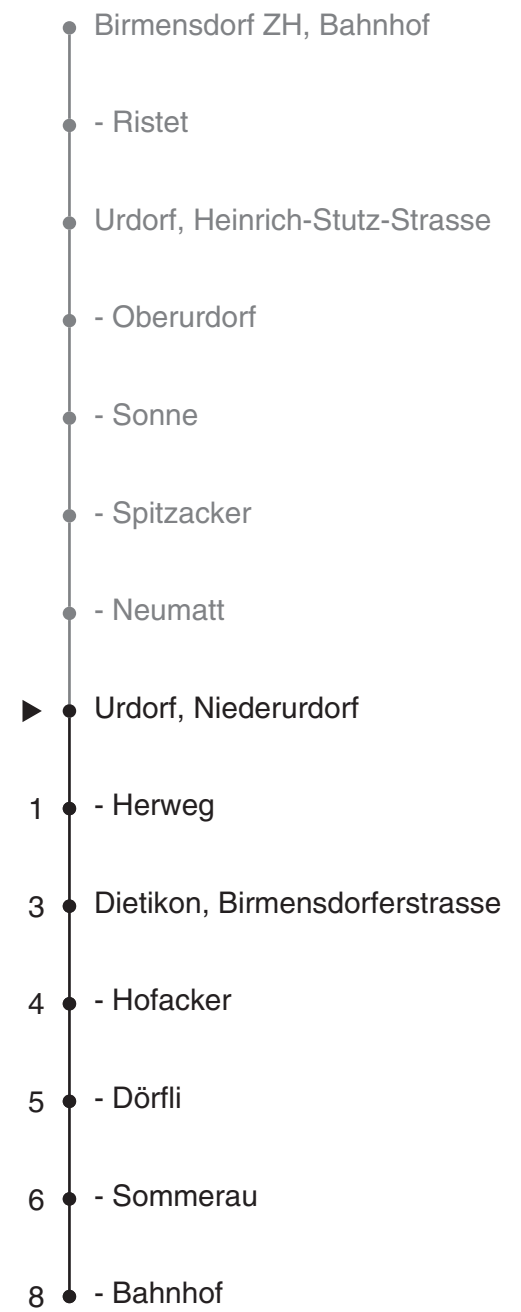

314

VBZ Linie

Partner im ZVV
Auskünfte:
ZVV-Fahrplan-
App oder
ZVV-Contact
0848 988 988
www.zvv.ch

Niederurdorf

Richtung Dietikon, Bahnhof

Gültig ab 15.12.2019

Ungefähre Reisezeit in Minuten

Als Sonntage gelten auch: 25. und 26. Dezember, 1. und 2. Januar, Karfreitag, Ostermontag, 1. Mai, Auffahrt, Pfingstmontag, 1. August

h	Montag-Freitag	Samstag	Sonn- und Feiertag	h
5				5
6	12 42			6
7	14 44			7
8	14 42			8
9	12			9
10				10
11	42			11
12	12 42			12
13	12			13
14				14
15	42			15
16	13 43			16
17	13 43			17
18	13 42			18
19	12 42			19
20				20
21				21
22				22
23				23
0				0