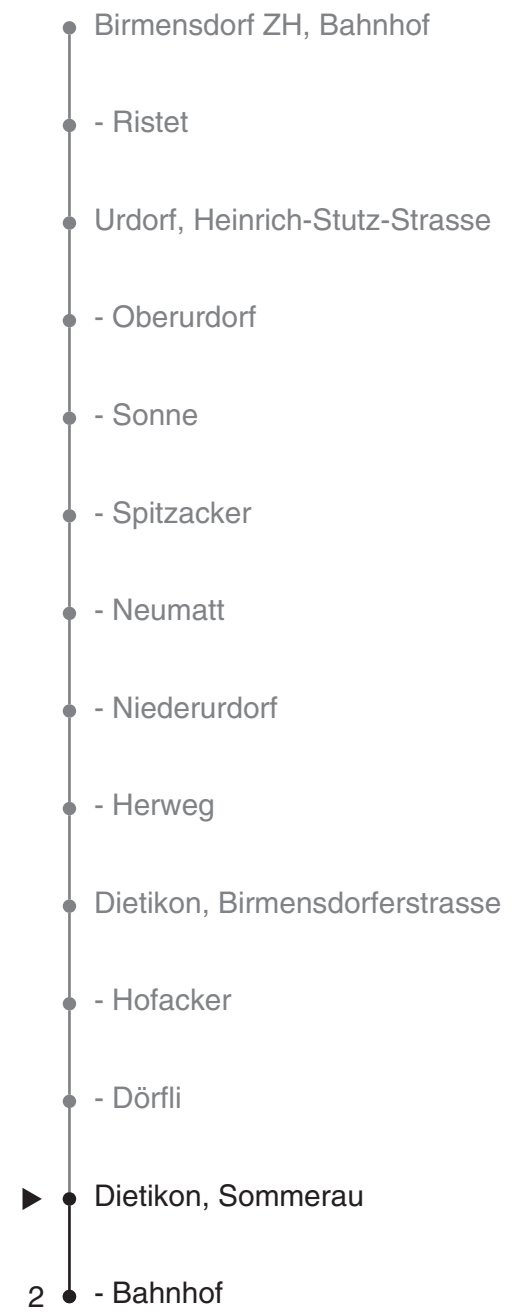

# 314

VBZ Züri Linie

Partner im ZVV  
**Auskünfte:**  
ZVV-Fahrplan-  
App oder  
ZVV-Contact  
0848 988 988  
www.zvv.ch

Sommerau

## Richtung Dietikon, Bahnhof

Gültig ab 15.12.2019

### Ungefähre Reisezeit in Minuten

Als Sonntage gelten auch: 25. und 26. Dezember, 1. und 2. Januar, Karfreitag, Ostermontag, 1. Mai, Auffahrt, Pfingstmontag, 1. August

h	Montag-Freitag	Samstag	Sonn- und Feiertag	h
5				5
6	17 47			6
7	20 50			7
8	20 48			8
9	18			9
10				10
11	48			11
12	18 48			12
13	18			13
14				14
15	48			15
16	20 50			16
17	20 50			17
18	20 48			18
19	18 48			19
20				20
21				21
22				22
23				23
0				0