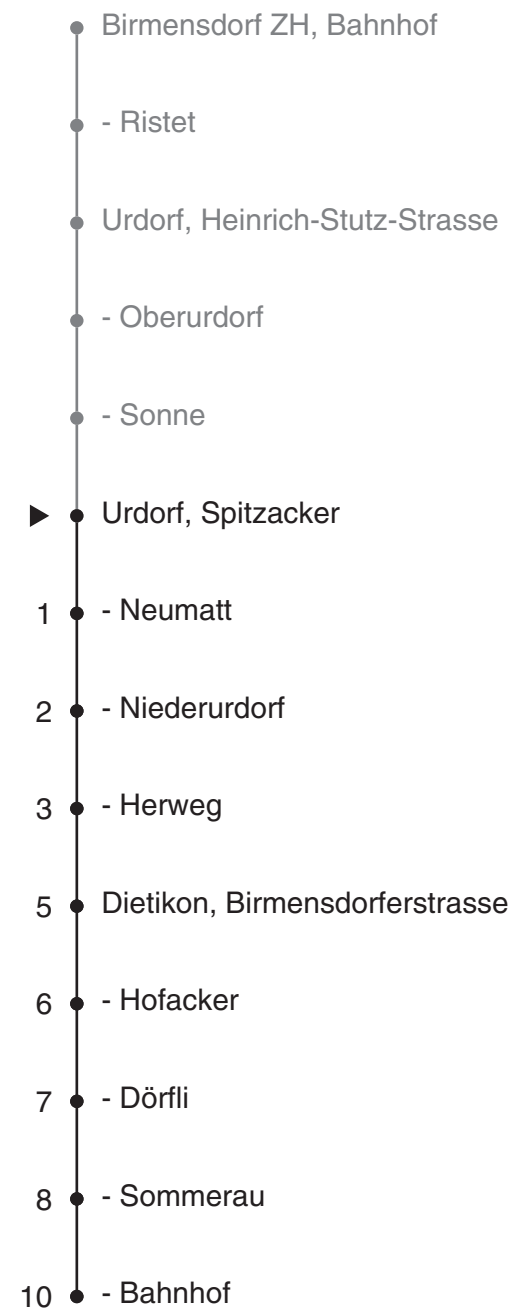

314

VBZ Züri Linie

Partner im ZVV
Auskünfte:
ZVV-Fahrplan-
App oder
ZVV-Contact
0848 988 988
www.zvv.ch

Spitzacker

Richtung Dietikon, Bahnhof

Gültig ab 15.12.2019

Ungefähre Reisezeit in Minuten

Als Sonntage gelten auch: 25. und 26. Dezember, 1. und 2. Januar, Karfreitag, Ostermontag, 1. Mai, Auffahrt, Pfingstmontag, 1. August

h	Montag-Freitag	Samstag	Sonn- und Feiertag	h
5				5
6	11 41			6
7	12 42			7
8	12 41			8
9	11			9
10				10
11	41			11
12	11 41			12
13	11			13
14				14
15	41			15
16	12 42			16
17	12 42			17
18	12 41			18
19	11 41			19
20				20
21				21
22				22
23				23
0				0