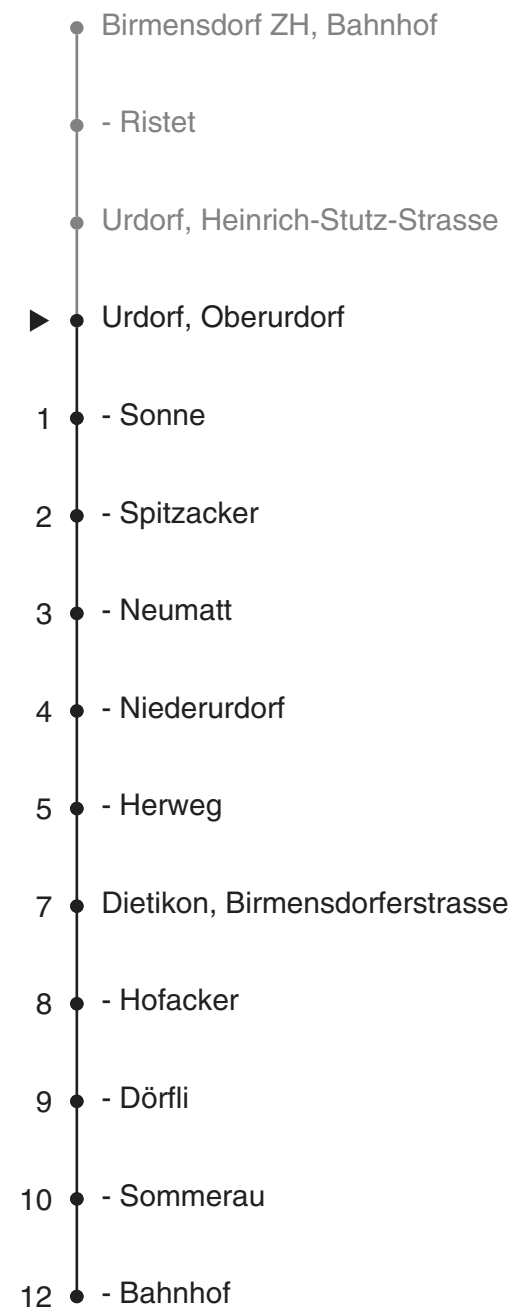

314

VBZ Züri Linie

Partner im ZVV
Auskünfte:
ZVV-Fahrplan-
App oder
ZVV-Contact
0848 988 988
www.zvv.ch

Oberurdorf

Richtung Dietikon, Bahnhof

Gültig ab 15.12.2019

Ungefähre Reisezeit in Minuten

Als Sonntage gelten auch: 25. und 26. Dezember, 1. und 2. Januar, Karfreitag, Ostermontag, 1. Mai, Auffahrt, Pfingstmontag, 1. August

h	Montag-Freitag	Samstag	Sonn- und Feiertag	h
5				5
6	09 39			6
7	10 40			7
8	10 39			8
9	09			9
10				10
11	39			11
12	09 39			12
13	09			13
14				14
15	39			15
16	10 40			16
17	10 40			17
18	10 39			18
19	09 39			19
20				20
21				21
22				22
23				23
0				0