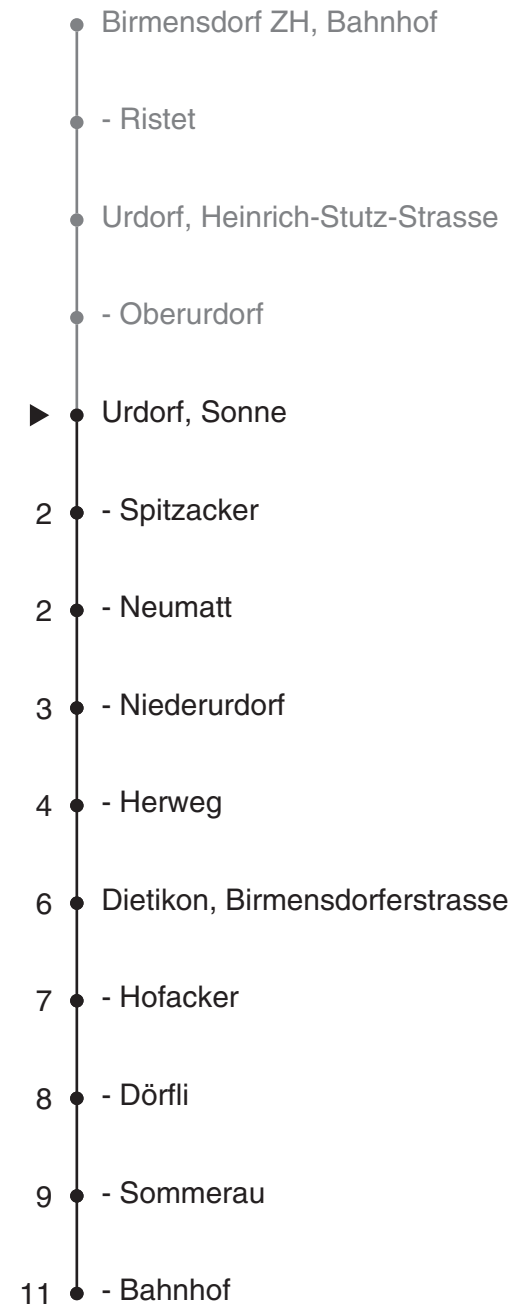

314

VBZ Züri Linie

Partner im ZVV
Auskünfte:
ZVV-Fahrplan-
App oder
ZVV-Contact
0848 988 988
www.zvv.ch

Sonne

Richtung Dietikon, Bahnhof

Gültig ab 15.12.2019

Ungefähre Reisezeit in Minuten

Als Sonntage gelten auch: 25. und 26. Dezember, 1. und 2. Januar, Karfreitag, Ostermontag, 1. Mai, Auffahrt, Pfingstmontag, 1. August

h	Montag-Freitag	Samstag	Sonn- und Feiertag	h
5				5
6	09 39			6
7	11 41			7
8	11 40			8
9	10			9
10				10
11	40			11
12	10 40			12
13	10			13
14				14
15	40			15
16	10 40			16
17	10 40			17
18	10 40			18
19	10 40			19
20				20
21				21
22				22
23				23
0				0