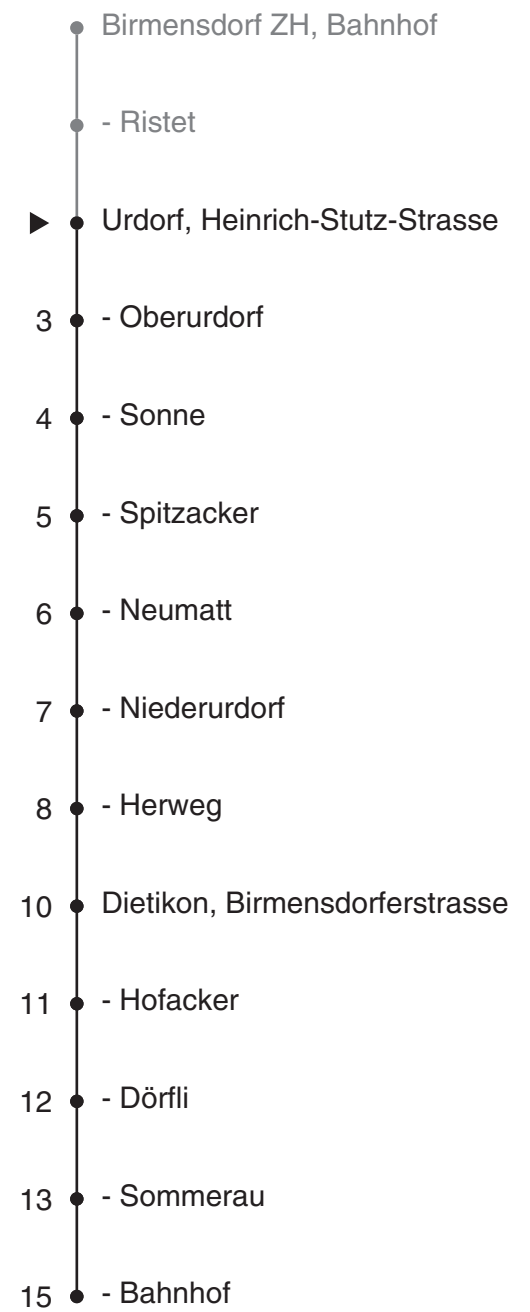

314

VBZ Zürich Linie

Partner im ZVV
Auskünfte:
ZVV-Fahrplan-
App oder
ZVV-Contact
0848 988 988
www.zvv.ch

Heinrich-Stutz-Strasse

Richtung Dietikon, Bahnhof

Gültig ab 15.12.2019

Ungefähre Reisezeit in Minuten

Als Sonntage gelten auch: 25. und 26. Dezember, 1. und 2. Januar, Karfreitag, Ostermontag, 1. Mai, Auffahrt, Pfingstmontag, 1. August

h	Montag-Freitag	Samstag	Sonn- und Feiertag	h
5				5
6	06 36			6
7	07 37			7
8	07 36			8
9	06			9
10				10
11	36			11
12	06 36			12
13	06			13
14				14
15	36			15
16	07 37			16
17	07 37			17
18	07 36			18
19	06 36			19
20				20
21				21
22				22
23				23
0				0