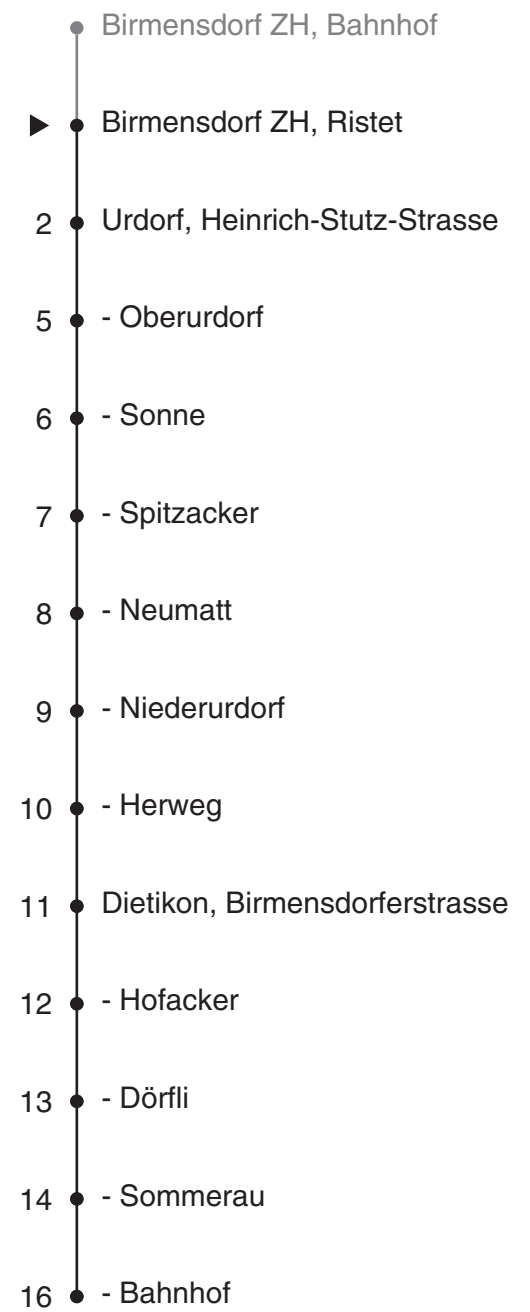

314

VBZ Züri Linie

Partner im ZVV
Auskünfte:
ZVV-Fahrplan-
App oder
ZVV-Contact
0848 988 988
www.zvv.ch

Ristet

Richtung Dietikon, Bahnhof

Gültig ab 15.12.2019

Ungefähre Reisezeit in Minuten

Als Sonntage gelten auch: 25. und 26. Dezember, 1. und 2. Januar, Karfreitag, Ostermontag, 1. Mai, Auffahrt, Pfingstmontag, 1. August

h	Montag-Freitag	Samstag	Sonn- und Feiertag	h
5				5
6	05 35			6
7	05 35			7
8	05 35			8
9	05			9
10				10
11	35			11
12	05 35			12
13	05			13
14				14
15	35			15
16	05 35			16
17	05 35			17
18	05 35			18
19	05 35			19
20				20
21				21
22				22
23				23
0				0