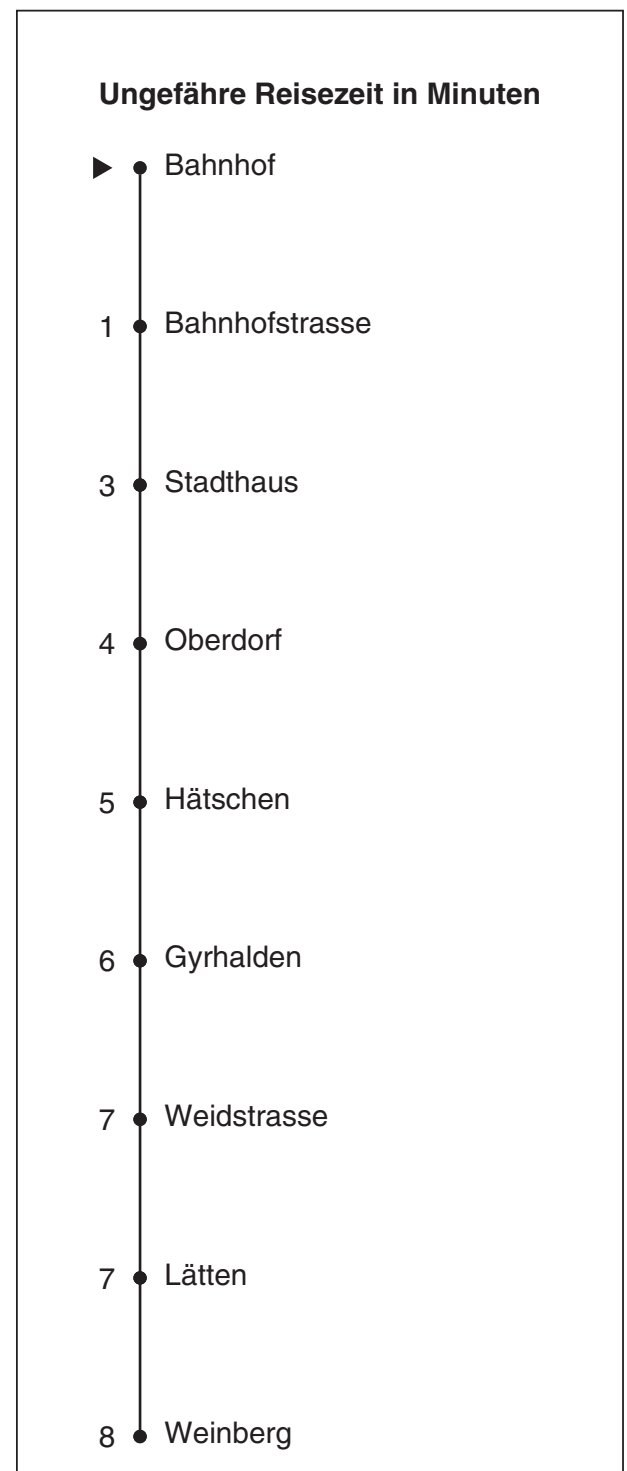

325

VBZ Züri Linie

Partner im ZVV
Auskünfte:
ZVV-Fahrplan-
App oder
ZVV-Contact
0848 988 988
www.zvv.ch

Bahnhof

Richtung Weinberg

Gültig ab 15.12.2019

Als Sonntage gelten auch: 25. und 26. Dezember, 1. und 2. Januar, Karfreitag, Ostermontag, 1. Mai, Auffahrt, Pfingstmontag, 1. August

h	Montag-Freitag	Samstag	Sonn- und Feiertag	h
5	34			5
6	04 34	34		6
7	04 34	34	34	7
8	04 34	34	34	8
9	04 34	34	34	9
10	04 34	34	34	10
11	04 34	34	34	11
12	04 34	34	34	12
13	04 34	34	34	13
14	04 34	34	34	14
15	04 34	34	34	15
16	04 34	34	34	16
17	04 34	34	34	17
18	04 34	34	34	18
19	04 34	34	34	19
20	34	34	34	20
21	34	34	34	21
22	34	34	34	22
23	34	34	34	23
0				0