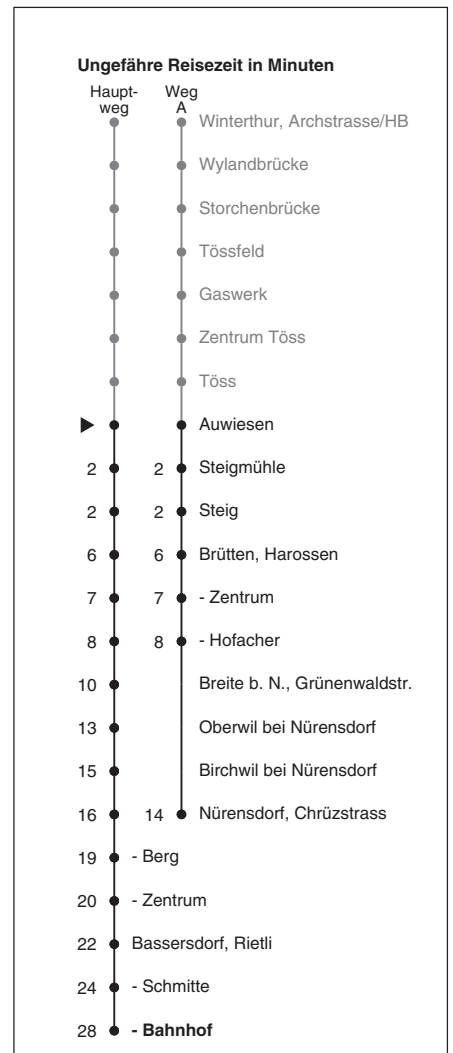

660

STADTBUS
Winterthur
Partner im ZVV
Auskünfte:
ZVV-Fahrplan-
App oder
ZVV-Contact
0848 988 988
www.zvv.ch

Auwiesen

Richtung Bassersdorf, Bahnhof

Gültig ab 15.12.2019

Als Sonntage gelten auch: 25. und 26. Dezember, 1. und 2. Januar, Karfreitag, Ostermontag, 1. Mai, Auffahrt, Pfingstmontag, 1. August

h	Montag - Freitag	Samstag	Sonn- und Feiertag	h
5	14 44 53 _A	14 44	47	5
6	14 23 _A 40 55 _A	14 44	17 47	6
7	10 40	14 44	17 47	7
8	13 43	14 44	17 47	8
9	13 43	14 44	14 44	9
10	13 43	14 44	14 44	10
11	13 43	14 44	14 44	11
12	13 43	14 44	14 44	12
13	13 43	14 44	14 44	13
14	13 43	14 44	14 44	14
15	13 43	14 44	14 44	15
16	10 25 _a 40 55 _a	14 44	14 44	16
17	10 25 _a 40 55 _a	14 44	14 44	17
18	10 25 _a 44 55 _a	14 44	14 44	18
19	14 25 _a 44 55 _a	14 51	14 51	19
20	21 51	21 51	21 51	20
21	21 51	21 51	21 51	21
22	21 51	21 51	21 51	22
23	21 51	21 51	21 51	23
0	21 _b	21		0

a bis Nürensdorf, Chrüzstrass

A fährt Weg A

b nur Freitag