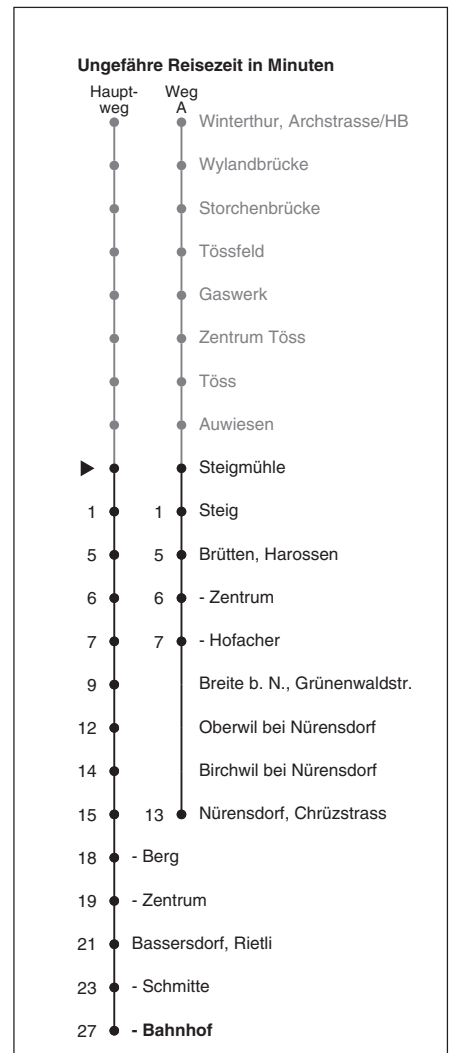

660

STADTBUS
Winterthur
Partner im ZVV
Auskünfte:
ZVV-Fahrplan-App oder
ZVV-Contact
0848 988 988
www.zvv.ch

Steigmühle

Richtung

Bassersdorf, Bahnhof

Gültig ab 15.12.2019

Als Sonntage gelten auch: 25. und 26. Dezember, 1. und 2. Januar, Karfreitag, Ostermontag, 1. Mai, Auffahrt, Pfingstmontag, 1. August

h	Montag - Freitag	Samstag	Sonn- und Feiertag	h
5	15 45 54 _A	15 45	48	5
6	15 24 _A 41 56 _A	15 45	18 48	6
7	11 41	15 45	18 48	7
8	14 44	15 45	18 48	8
9	14 44	15 45	15 45	9
10	14 44	15 45	15 45	10
11	14 44	15 45	15 45	11
12	14 44	15 45	15 45	12
13	14 44	15 45	15 45	13
14	14 44	15 45	15 45	14
15	14 44	15 45	15 45	15
16	11 26 _a 41 56 _a	15 45	15 45	16
17	11 26 _a 41 56 _a	15 45	15 45	17
18	11 26 _a 45 56 _a	15 45	15 45	18
19	15 26 _a 45 56 _a	15 52	15 52	19
20	22 52	22 52	22 52	20
21	22 52	22 52	22 52	21
22	22 52	22 52	22 52	22
23	22 52	22 52	22 52	23
0	22 _c 24 _b	22	24 _b	0

a bis Nürensdorf, Chrüzstrass A fährt Weg A b Montag - Donnerstag und Sonntag: Fahrt ab HB, Kante G, als Linie 5 via Dättlau bis Brütten, Hofacher. c nur Freitag