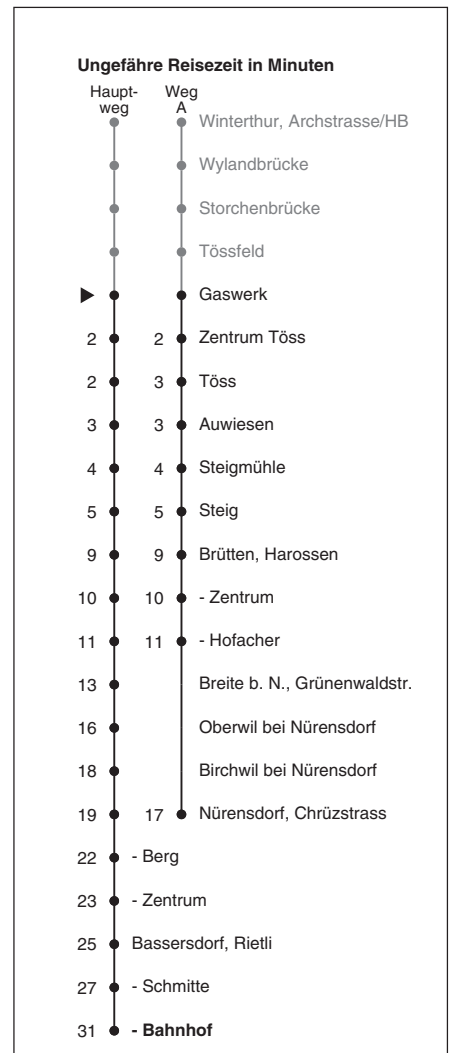

660

STADTBUS
Winterthur
Partner im ZVV
Auskünfte:
ZVV-Fahrplan-App oder
ZVV-Contact
0848 988 988
www.zvv.ch

Gaswerk

Richtung Bassersdorf, Bahnhof

Gültig ab 15.12.2019

Als Sonntage gelten auch: 25. und 26. Dezember, 1. und 2. Januar, Karfreitag, Ostermontag, 1. Mai, Auffahrt, Pfingstmontag, 1. August

h	Montag - Freitag	Samstag	Sonn- und Feiertag	h
5	12 42 51 _A	12 42	45	5
6	12 21 _A 37 52 _A	12 42	15 45	6
7	07 37	12 42	15 45	7
8	10 40	12 42	15 45	8
9	10 40	11 41	12 42	9
10	10 40	11 41	12 42	10
11	10 40	11 41	12 42	11
12	10 40	11 41	12 42	12
13	10 40	11 41	12 42	13
14	10 40	11 41	12 42	14
15	10 40	11 41	12 42	15
16	07 22 _a 37 52 _a	11 41	12 42	16
17	07 22 _a 37 52 _a	11 41	12 42	17
18	07 22 _a 41 52 _a	12 42	12 42	18
19	11 22 _a 41 52 _a	12 49	12 49	19
20	19 49	19 49	19 49	20
21	19 49	19 49	19 49	21
22	19 49	19 49	19 49	22
23	19 49	19 49	19 49	23
0	18 _b 19 _c	19	18 _b	0

a bis Nürensdorf, Chrüzstrass A fährt Weg A b Montag - Donnerstag und Sonntag: Fahrt ab HB, Kante G, als Linie 5 via Dättlau bis Brütten, Hofacher. c nur Freitag