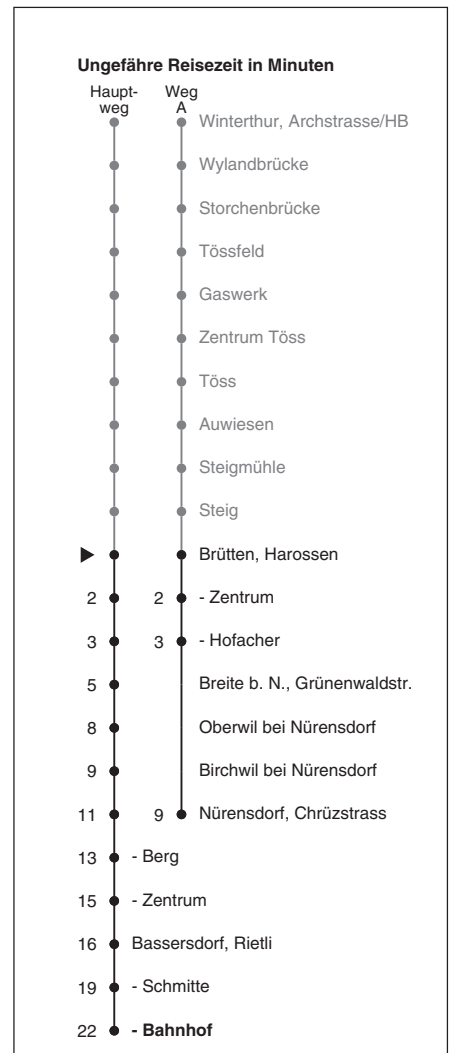

# 660

**STADTBUS**  
Winterthur  
Partner im ZVV  
**Auskünfte:**  
ZVV-Fahrplan-App oder  
ZVV-Contact  
0848 988 988  
www.zvv.ch

Harossen

## Richtung Bassersdorf, Bahnhof

Gültig ab 15.12.2019

Als Sonntage gelten auch: 25. und 26. Dezember, 1. und 2. Januar, Karfreitag, Ostermontag, 1. Mai, Auffahrt, Pfingstmontag, 1. August

h	Montag - Freitag	Samstag	Sonn- und Feiertag	h
5	20 50 59 <sub>A</sub>	20 50	52	5
6	20 29 <sub>A</sub> 46	20 50	22 52	6
7	00 <sub>A</sub> 16 46	20 50	22 52	7
8	18 48	20 50	22 52	8
9	18 48	20 50	20 50	9
10	18 48	20 50	20 50	10
11	18 48	20 50	20 50	11
12	18 48	20 50	20 50	12
13	18 48	20 50	20 50	13
14	18 48	20 50	20 50	14
15	18 48	20 50	20 50	15
16	16 30 <sub>a</sub> 46	20 50	20 50	16
17	00 <sub>a</sub> 16 30 <sub>a</sub> 46	20 50	20 50	17
18	00 <sub>a</sub> 16 30 <sub>a</sub> 50	20 50	20 50	18
19	00 <sub>a</sub> 20 30 <sub>a</sub> 50	20 57	20 57	19
20	00 <sub>a</sub> 27 57	27 57	27 57	20
21	27 57	27 57	27 57	21
22	27 57	27 57	27 57	22
23	27 57	27 57	27 57	23
0	27 <sub>c</sub> 38 <sub>b</sub>	27	38 <sub>b</sub>	0

a bis Nürensdorf, Chrüzstrass    A fährt Weg A    b Montag - Donnerstag und Sonntag: Fahrt ab HB, Kante G, als Linie 5 via Dättlau bis Brütten, Hofacher.    c nur Freitag