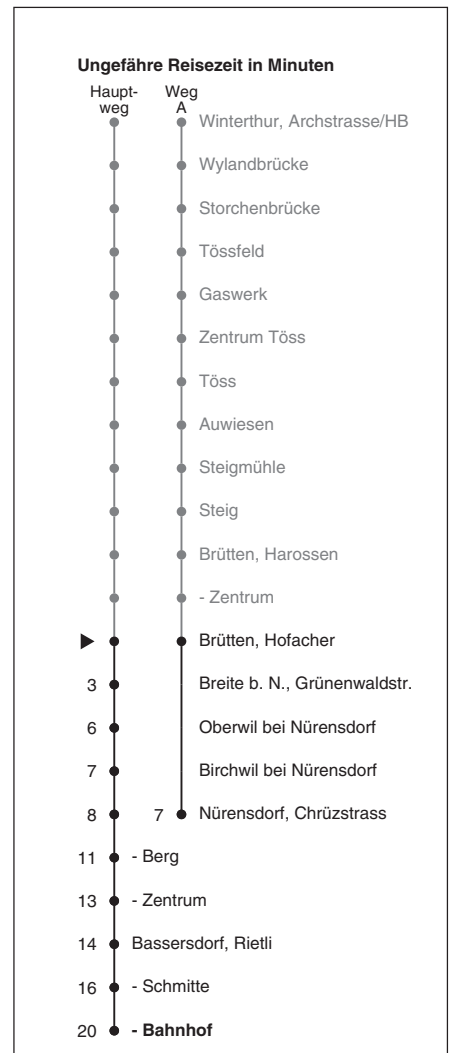

# 660

**STADTBUS**  
Winterthur  
Partner im ZVV  
**Auskünfte:**  
ZVV-Fahrplan-App oder  
ZVV-Contact  
0848 988 988  
www.zvv.ch

Hofacher

## Richtung Bassersdorf, Bahnhof

Gültig ab 15.12.2019

Als Sonntage gelten auch: 25. und 26. Dezember, 1. und 2. Januar, Karfreitag, Ostermontag, 1. Mai, Auffahrt, Pfingstmontag, 1. August

h	Montag - Freitag	Samstag	Sonn- und Feiertag	h
5	22 52	22 52	54	5
6	01 <sub>A</sub> 22 31 <sub>A</sub> 48	22 52	24 54	6
7	02 <sub>A</sub> 18 48	22 52	24 54	7
8	21 51	22 52	24 54	8
9	21 51	22 52	22 52	9
10	21 51	22 52	22 52	10
11	21 51	22 52	22 52	11
12	21 51	22 52	22 52	12
13	21 51	22 52	22 52	13
14	21 51	22 52	22 52	14
15	21 51	22 52	22 52	15
16	18 32 <sub>a</sub> 48	22 52	22 52	16
17	02 <sub>a</sub> 18 32 <sub>a</sub> 48	22 52	22 52	17
18	02 <sub>a</sub> 18 32 <sub>a</sub> 52	22 52	22 52	18
19	03 <sub>a</sub> 22 33 <sub>a</sub> 52	22 59	22 59	19
20	03 <sub>a</sub> 29 59	29 59	29 59	20
21	29 59	29 59	29 59	21
22	29 59	29 59	29 59	22
23	29 59	29 59	29 59	23
0	29 <sub>c</sub> 40 <sub>b</sub>	29	40 <sub>b</sub>	0

a bis Nürensdorf, Chrüzstrass    A fährt Weg A    b Montag - Donnerstag und Sonntag: Fahrt ab HB, Kante G, als Linie 5 via Dättlau bis Brütten, Hofacher.    c nur Freitag