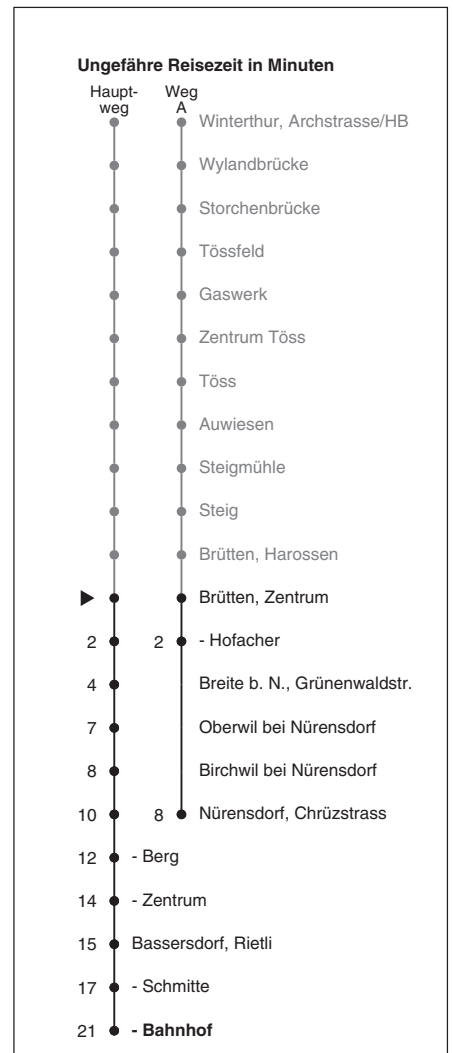

# 660

**STADTBUS**  
Winterthur  
Partner im ZVV  
**Auskünfte:**  
ZVV-Fahrplan-  
App oder  
ZVV-Contact  
0848 988 988  
www.zvv.ch

Zentrum

## Richtung Bassersdorf, Bahnhof

Gültig ab 15.12.2019

Als Sonntage gelten auch: 25. und 26. Dezember, 1. und 2. Januar, Karfreitag, Ostermontag, 1. Mai, Auffahrt, Pfingstmontag, 1. August

h	Montag - Freitag	Samstag	Sonn- und Feiertag	h
5	21 51	21 51	53	5
6	00 <sub>A</sub> 21 30 <sub>A</sub> 47	21 51	23 53	6
7	01 <sub>A</sub> 17 47	21 51	23 53	7
8	19 49	21 51	23 53	8
9	19 49	21 51	21 51	9
10	19 49	21 51	21 51	10
11	19 49	21 51	21 51	11
12	19 49	21 51	21 51	12
13	19 49	21 51	21 51	13
14	19 49	21 51	21 51	14
15	19 49	21 51	21 51	15
16	17 31 <sub>a</sub> 47	21 51	21 51	16
17	01 <sub>a</sub> 17 31 <sub>a</sub> 47	21 51	21 51	17
18	01 <sub>a</sub> 17 31 <sub>a</sub> 51	21 51	21 51	18
19	01 <sub>a</sub> 21 31 <sub>a</sub> 51	21 58	21 58	19
20	01 <sub>a</sub> 28 58	28 58	28 58	20
21	28 58	28 58	28 58	21
22	28 58	28 58	28 58	22
23	28 58	28 58	28 58	23
0	28 <sub>c</sub> 39 <sub>b</sub>	28	39 <sub>b</sub>	0

a bis Nürensdorf, Chrüzstrass    A fährt Weg A    b Montag - Donnerstag und Sonntag: Fahrt ab HB, Kante G, als Linie 5 via Dättlau bis Brütten, Hofacher.    c nur Freitag