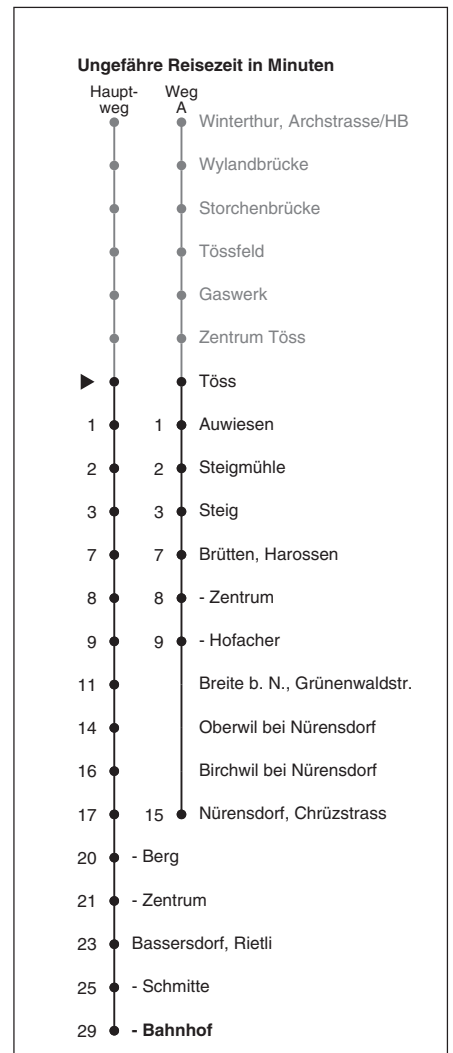

660

STADTBUS
Winterthur
Partner im ZVV
Auskünfte:
ZVV-Fahrplan-App oder
ZVV-Contact
0848 988 988
www.zvv.ch

Töss

Richtung Bassersdorf, Bahnhof

Gültig ab 15.12.2019

Als Sonntage gelten auch: 25. und 26. Dezember, 1. und 2. Januar, Karfreitag, Ostermontag, 1. Mai, Auffahrt, Pfingstmontag, 1. August

h	Montag - Freitag	Samstag	Sonn- und Feiertag	h
5	14 44 53 _A	14 44	46	5
6	14 23 _A 39 54 _A	14 44	16 46	6
7	09 39	14 44	16 46	7
8	12 42	14 44	16 46	8
9	12 42	13 43	14 44	9
10	12 42	13 43	14 44	10
11	12 42	13 43	14 44	11
12	12 42	13 43	14 44	12
13	12 42	13 43	14 44	13
14	12 42	13 43	14 44	14
15	12 42	13 43	14 44	15
16	09 24 _a 39 54 _a	13 43	14 44	16
17	09 24 _a 39 54 _a	13 43	14 44	17
18	09 24 _a 43 54 _a	14 44	14 44	18
19	13 24 _a 43 54 _a	14 51	14 51	19
20	21 51	21 51	21 51	20
21	21 51	21 51	21 51	21
22	21 51	21 51	21 51	22
23	21 51	21 51	21 51	23
0	20 _b 21 _c	21	20 _b	0

a bis Nürensdorf, Chrüzstrass A fährt Weg A b Montag - Donnerstag und Sonntag: Fährt ab HB, Kante G, als Linie 5 via Dättlau bis Brütten, Hofacher. c nur Freitag