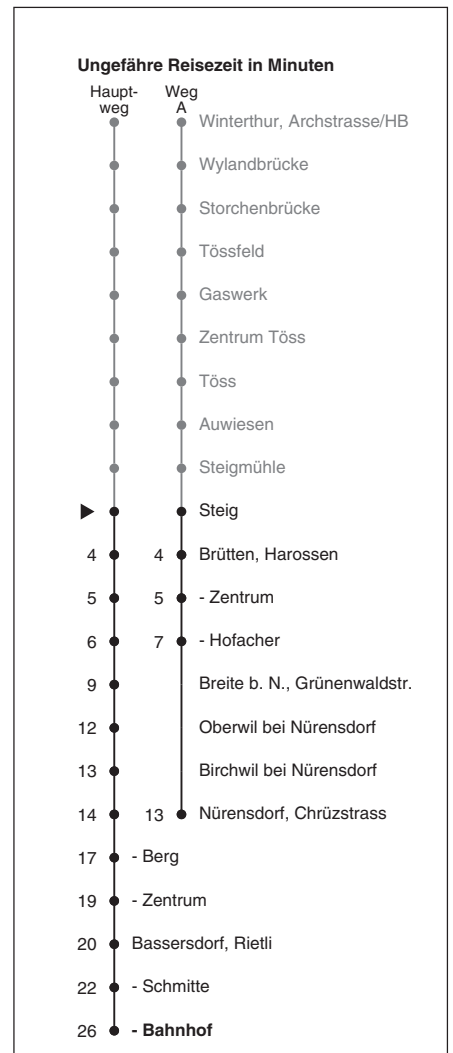

# 660

**STADTBUS**  
Winterthur  
Partner im ZVV  
**Auskünfte:**  
ZVV-Fahrplan-App oder  
ZVV-Contact  
0848 988 988  
www.zvv.ch

Steig

## Richtung Bassersdorf, Bahnhof

Gültig ab 15.12.2019

Als Sonntage gelten auch: 25. und 26. Dezember, 1. und 2. Januar, Karfreitag, Ostermontag, 1. Mai, Auffahrt, Pfingstmontag, 1. August

h	Montag - Freitag	Samstag	Sonn- und Feiertag	h
5	16 46 55 <sub>A</sub>	16 46	48	5
6	16 25 <sub>A</sub> 42 56 <sub>A</sub>	16 46	18 48	6
7	12 42	16 46	18 48	7
8	15 45	16 46	18 48	8
9	15 45	16 46	16 46	9
10	15 45	16 46	16 46	10
11	15 45	16 46	16 46	11
12	15 45	16 46	16 46	12
13	15 45	16 46	16 46	13
14	15 45	16 46	16 46	14
15	15 45	16 46	16 46	15
16	12 26 <sub>a</sub> 42 56 <sub>a</sub>	16 46	16 46	16
17	12 26 <sub>a</sub> 42 56 <sub>a</sub>	16 46	16 46	17
18	12 26 <sub>a</sub> 46 56 <sub>a</sub>	16 46	16 46	18
19	16 26 <sub>a</sub> 46 56 <sub>a</sub>	16 53	16 53	19
20	23 53	23 53	23 53	20
21	23 53	23 53	23 53	21
22	23 53	23 53	23 53	22
23	23 53	23 53	23 53	23
0	23 <sub>c</sub> 35 <sub>b</sub>	23	35 <sub>b</sub>	0

a bis Nürensdorf, Chrüzstrass    A fährt Weg A    b Montag - Donnerstag und Sonntag: Fahrt ab HB, Kante G, als Linie 5 via Dättlau bis Brütten, Hofacher.    c nur Freitag