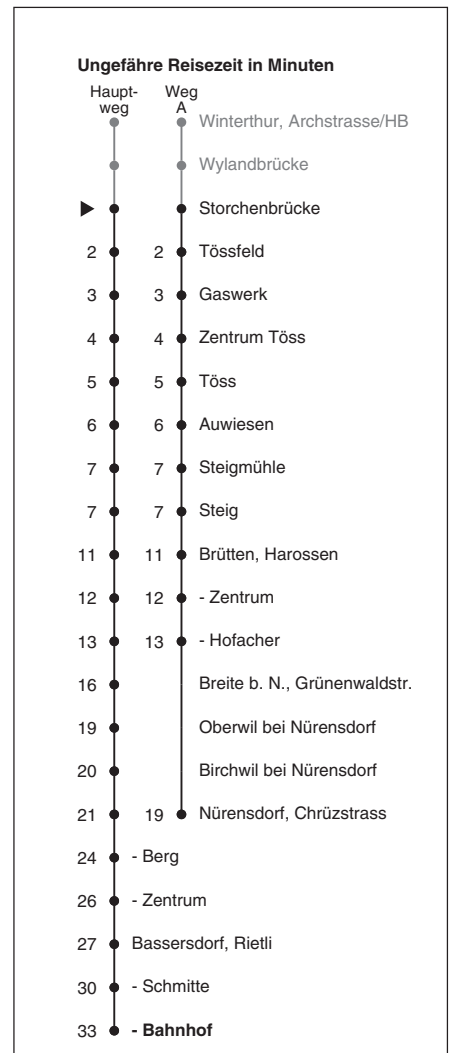

660

STADTBUS
Winterthur
Partner im ZVV
Auskünfte:
ZVV-Fahrplan-
App oder
ZVV-Contact
0848 988 988
www.zvv.ch

Storchenbrücke

Richtung

Bassersdorf, Bahnhof

Gültig ab 15.12.2019

Als Sonntage gelten auch: 25. und 26. Dezember, 1. und 2. Januar, Karfreitag, Ostermontag, 1. Mai, Auffahrt, Pfingstmontag, 1. August

h	Montag - Freitag	Samstag	Sonn- und Feiertag	h
5	10 40 49 _A	10 40	42	5
6	10 19 _A 34 49 _A	10 40	12 42	6
7	04 34	10 40	12 42	7
8	07 37	10 40	12 42	8
9	07 37	08 38	10 40	9
10	07 37	08 38	10 40	10
11	07 37	08 38	10 40	11
12	07 37	08 38	10 40	12
13	07 37	08 38	10 40	13
14	07 37	08 38	10 40	14
15	07 37	08 38	10 40	15
16	04 19 _a 34 49 _a	08 38	10 40	16
17	04 19 _a 34 49 _a	08 38	10 40	17
18	04 19 _a 38 49 _a	10 40	10 40	18
19	08 19 _a 38 49 _a	10 47	10 47	19
20	17 47	17 47	17 47	20
21	17 47	17 47	17 47	21
22	17 47	17 47	17 47	22
23	17 47	17 47	17 47	23
0	17 _b	17		0

a bis Nürensdorf, Chrüzstrass

A fährt Weg A

b nur Freitag