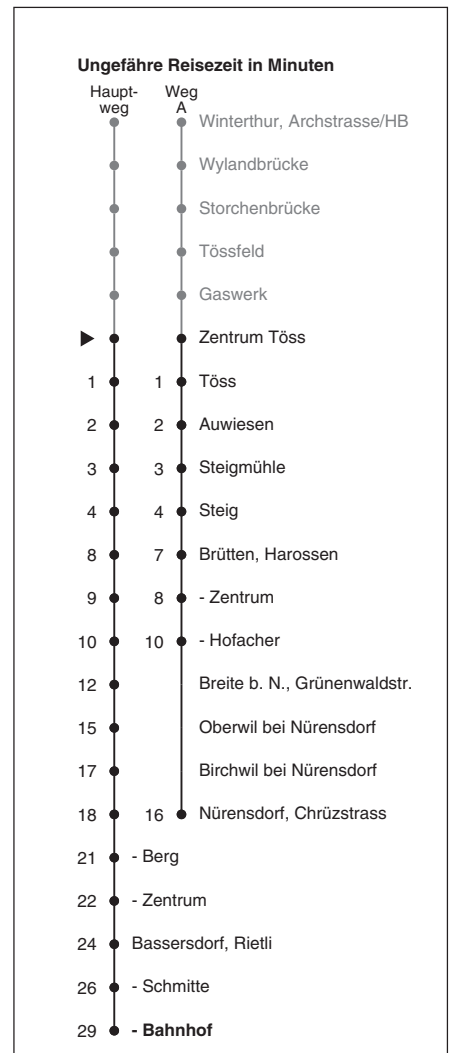

660

STADTBUS
Winterthur
Partner im ZVV
Auskünfte:
ZVV-Fahrplan-App oder
ZVV-Contact
0848 988 988
www.zvv.ch

Zentrum Töss

Richtung Bassersdorf, Bahnhof

Gültig ab 15.12.2019

Als Sonntage gelten auch: 25. und 26. Dezember, 1. und 2. Januar, Karfreitag, Ostermontag, 1. Mai, Auffahrt, Pfingstmontag, 1. August

h	Montag - Freitag	Samstag	Sonn- und Feiertag	h
5	13 43 52_A	13 43	45	5
6	13 22_A 38 53_A	13 43	15 45	6
7	08 38	13 43	15 45	7
8	11 41	13 43	15 45	8
9	11 41	13 43	13 43	9
10	11 41	13 43	13 43	10
11	11 41	13 43	13 43	11
12	11 41	13 43	13 43	12
13	11 41	13 43	13 43	13
14	11 41	13 43	13 43	14
15	11 41	13 43	13 43	15
16	08 23_a 38 53_a	13 43	13 43	16
17	08 23_a 38 53_a	13 43	13 43	17
18	08 23_a 43 53_a	13 43	13 43	18
19	13 23_a 43 53_a	13 50	13 50	19
20	20 50	20 50	20 50	20
21	20 50	20 50	20 50	21
22	20 50	20 50	20 50	22
23	20 50	20 50	20 50	23
0	19_b 20_c	20	19_b	0

a bis Nürensdorf, Chrüzstrass   A fährt Weg A   b Montag - Donnerstag und Sonntag: Fahrt ab HB, Kante G, als Linie 5 via Dättlau bis Brütten, Hofacher.   c nur Freitag