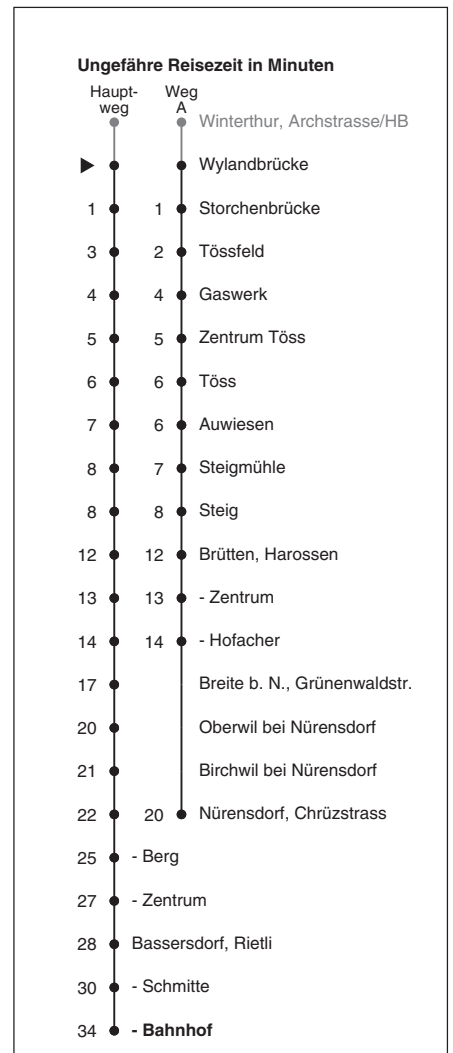

# 660

**STADTBUS**  
Winterthur  
Partner im ZVV  
**Auskünfte:**  
ZVV-Fahrplan-App oder  
ZVV-Contact  
0848 988 988  
www.zvv.ch

Wylandbrücke

## Richtung Bassersdorf, Bahnhof

Gültig ab 15.12.2019

Als Sonntage gelten auch: 25. und 26. Dezember, 1. und 2. Januar, Karfreitag, Ostermontag, 1. Mai, Auffahrt, Pfingstmontag, 1. August

h	Montag - Freitag	Samstag	Sonn- und Feiertag	h
5	09 39 48 <sub>A</sub>	09 39	41	5
6	09 18 <sub>A</sub> 33 48 <sub>A</sub>	09 39	11 41	6
7	03 33	09 39	11 41	7
8	06 36	09 39	11 41	8
9	06 36	07 37	09 39	9
10	06 36	07 37	09 39	10
11	06 36	07 37	09 39	11
12	06 36	07 37	09 39	12
13	06 36	07 37	09 39	13
14	06 36	07 37	09 39	14
15	06 36	07 37	09 39	15
16	03 18 <sub>a</sub> 33 48 <sub>a</sub>	07 37	09 39	16
17	03 18 <sub>a</sub> 33 48 <sub>a</sub>	07 37	09 39	17
18	03 18 <sub>a</sub> 37 48 <sub>a</sub>	09 39	09 39	18
19	07 18 <sub>a</sub> 37 48 <sub>a</sub>	09 46	09 46	19
20	16 46	16 46	16 46	20
21	16 46	16 46	16 46	21
22	16 46	16 46	16 46	22
23	16 46	16 46	16 46	23
0	16 <sub>b</sub>	16		0

a bis Nürensdorf, Chrüzstrass

A fährt Weg A

b nur Freitag