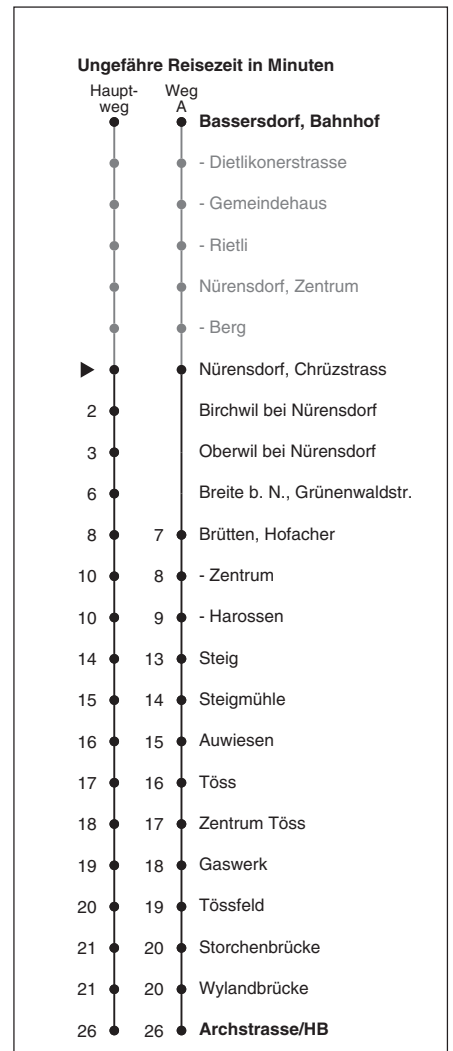

# 660

**STADTBUS**  
Winterthur  
Partner im ZVV  
**Auskünfte:**  
ZVV-Fahrplan-App oder  
ZVV-Contact  
0848 988 988  
www.zvv.ch

Chrüzstrass  
**Richtung**  
**Winterthur, Archstrasse/HB**

Gültig ab 15.12.2019

Als Sonntage gelten auch: 25. und 26. Dezember, 1. und 2. Januar, Karfreitag, Ostermontag, 1. Mai, Auffahrt, Pfingstmontag, 1. August

h	Montag - Freitag	Samstag	Sonn- und Feiertag	h
5	18 48 54	54		5
6	18 24 45 56	24 54	24 54	6
7	15 26 56	24 54	24 54	7
8	25 55	24 54	24 54	8
9	25 55	25 55	24 54	9
10	25 55	25 55	24 54	10
11	25 55	25 55	24 54	11
12	25 55	25 55	24 54	12
13	25 55	25 55	24 54	13
14	25 55	25 55	24 54	14
15	25 55	25 55	24 54	15
16	26 48 <sub>A</sub> 56	25 55	24 54	16
17	18 <sub>A</sub> 26 48 <sub>A</sub> 56	25 55	24 54	17
18	18 <sub>A</sub> 26 50 <sub>A</sub> 54	24 54	24 54	18
19	20 <sub>A</sub> 24 54	24 54	24 54	19
20	27 57	27 57	27 57	20
21	27 57	27 57	27 57	21
22	27 57	27 57	27 57	22
23	27 57	27 57	27 57	23
0	27 57 <sub>a</sub>	27 57	27	0

A fährt Weg A ab Haltestelle Richtung Bassersdorf  
a nur Freitag